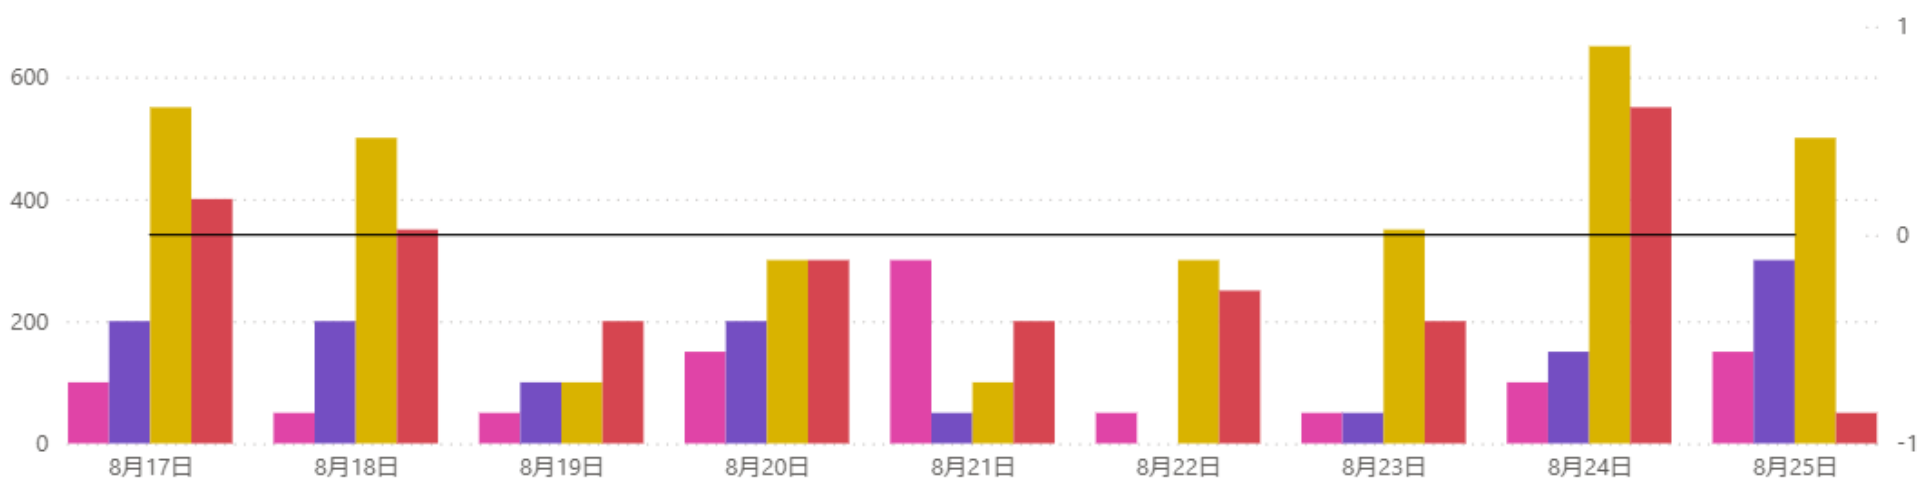

## 1回訪問者

来域場所 ●道の駅「和 なごみ」周辺 ●日吉ダム周辺 ●道の駅「京丹波 味夢の里」周辺 ●亀岡駅周辺 ●発令中

## 2回以上訪問者

来域場所 ●道の駅「和 なごみ」周辺 ●日吉ダム周辺 ●道の駅「京丹波 味夢の里」周辺 ●亀岡駅周辺 ●発令中