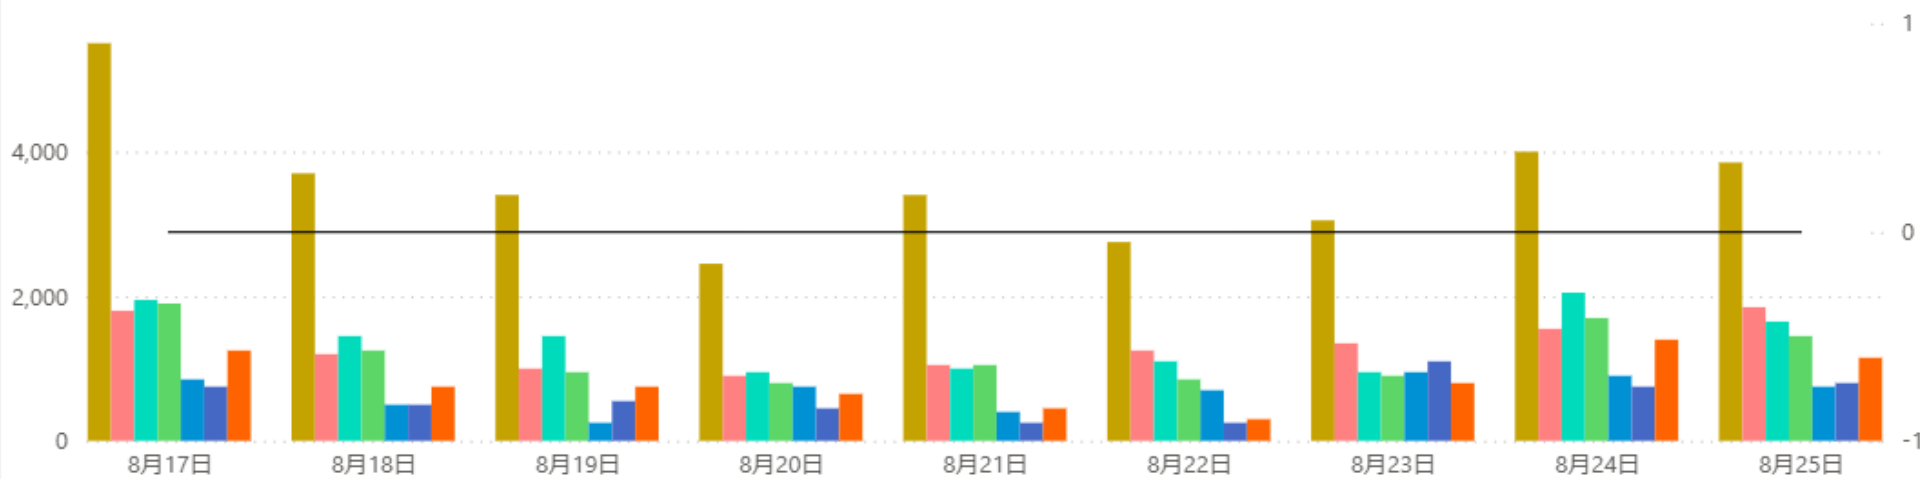

1回訪問者

来域場所 ● 京都駅周辺 ● 四条烏丸周辺 ● 四条河原町周辺 ● 四条寺町周辺 ● 四条大宮周辺 ● 西院周辺 ● 東大路四条周辺 ● 発令中

2回以上訪問者

来域場所 ● 京都駅周辺 ● 四条烏丸周辺 ● 四条河原町周辺 ● 四条寺町周辺 ● 四条大宮周辺 ● 西院周辺 ● 東大路四条周辺 ● 発令中

1回訪問者

来域場所 ● 北大路周辺 ● 北野白梅町周辺 ● 太秦映画村周辺 ● 清水寺周辺 ● 伏見稲荷大社周辺 ● 伏見大手筋商店街東周辺 ● イオンモール京都桂川... ● 発令中

2回以上訪問者

来域場所 ● 北大路周辺 ● 北野白梅町周辺 ● 太秦映画村周辺 ● 清水寺周辺 ● 伏見稲荷大社周辺 ● 伏見大手筋商店街東周辺 ● イオンモール京都桂川... ● 発令中