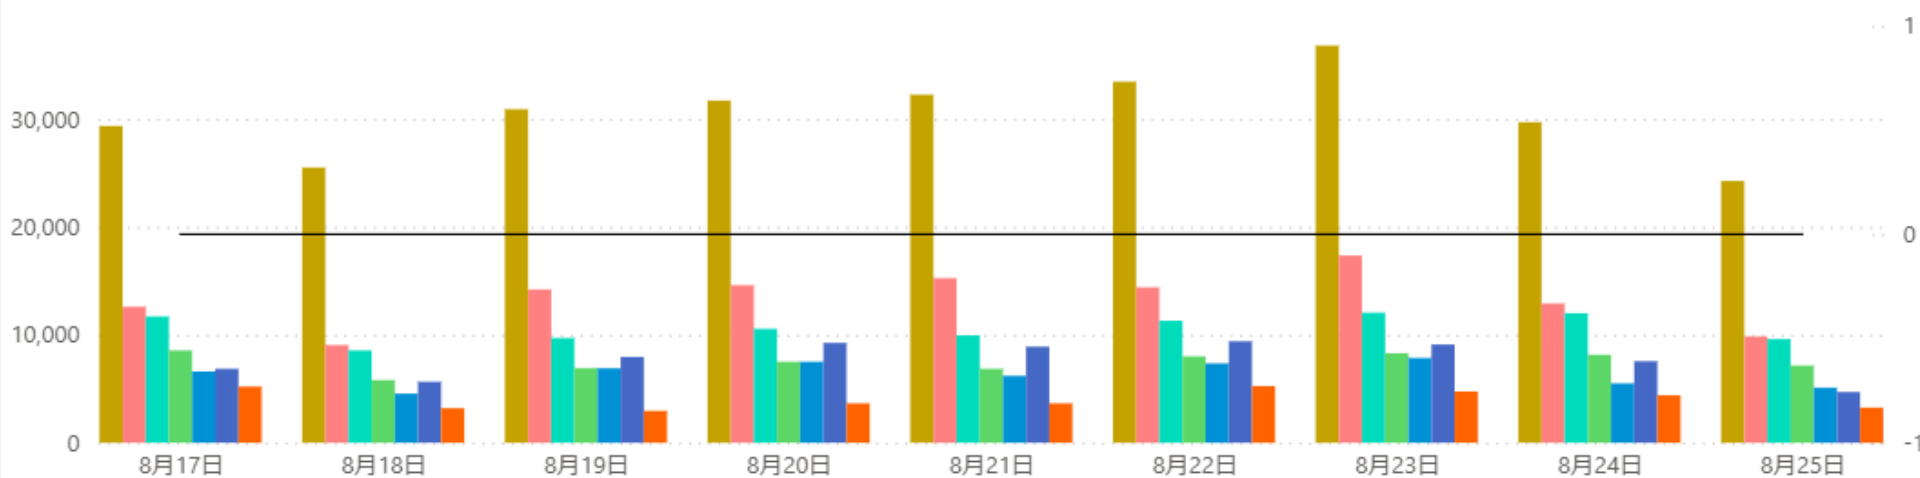

1回訪問者

来域場所 ● 京都駅周辺 ● 四条烏丸周辺 ● 四条河原町周辺 ● 四条寺町周辺 ● 四条大宮周辺 ● 西院周辺 ● 東大路四条周辺 ● 発令中

2回以上訪問者

来域場所 ● 京都駅周辺 ● 四条烏丸周辺 ● 四条河原町周辺 ● 四条寺町周辺 ● 四条大宮周辺 ● 西院周辺 ● 東大路四条周辺 ● 発令中

1回訪問者

来域場所 ● 北大路周辺 ● 北野白梅町周辺 ● 太秦映画村周辺 ● 清水寺周辺 ● 伏見稲荷大社周辺 ● 伏見大手筋商店街東周辺 ● イオンモール京都桂川... ● 発令中

2回以上訪問者

来域場所 ● 北大路周辺 ● 北野白梅町周辺 ● 太秦映画村周辺 ● 清水寺周辺 ● 伏見稲荷大社周辺 ● 伏見大手筋商店街東周辺 ● イオンモール京都桂川... ● 発令中