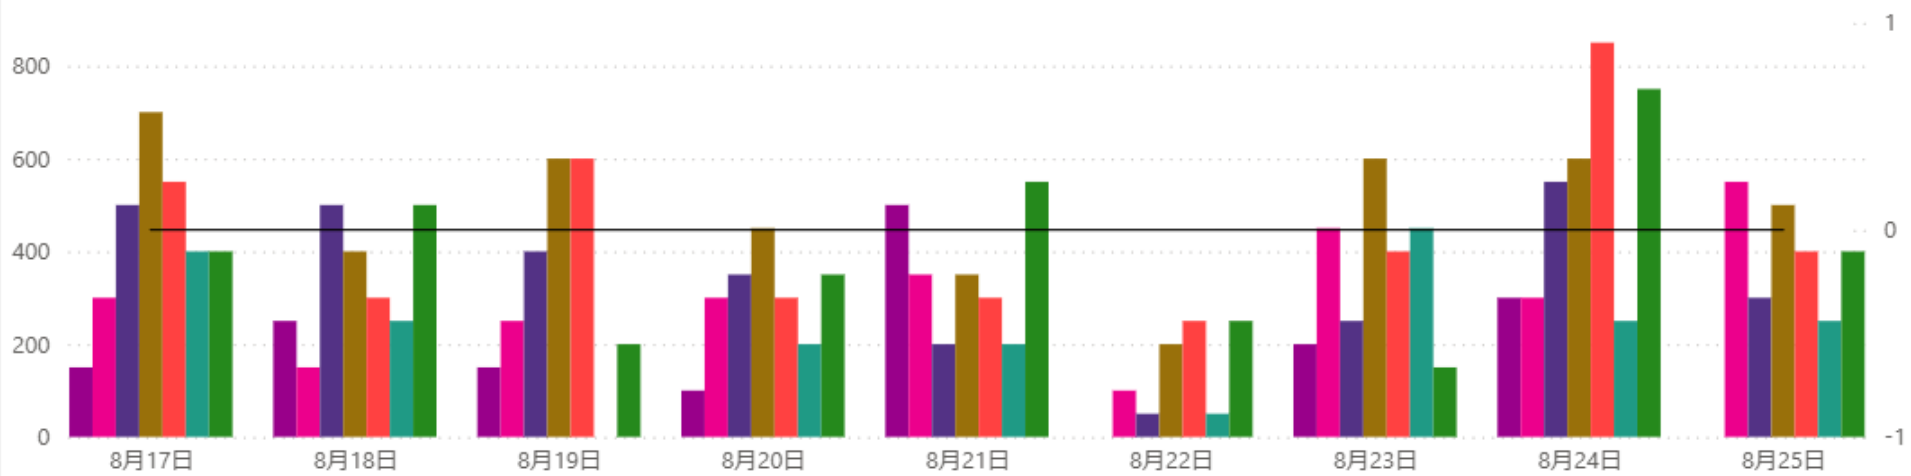

1回訪問者

来域場所 ● 京都駅周辺 ● 四条烏丸周辺 ● 四条河原町周辺 ● 四条寺町周辺 ● 四条大宮周辺 ● 西院周辺 ● 東大路四条周辺 ● 発令中

2回以上訪問者

来域場所 ● 京都駅周辺 ● 四条烏丸周辺 ● 四条河原町周辺 ● 四条寺町周辺 ● 四条大宮周辺 ● 西院周辺 ● 東大路四条周辺 ● 発令中

1回訪問者

来域場所 ● 北大路周辺 ● 北野白梅町周辺 ● 太秦映画村周辺 ● 清水寺周辺 ● 伏見稲荷大社周辺 ● 伏見大手筋商店街東周辺 ● イオンモール京都桂川... ● 発令中

2回以上訪問者

来域場所 ● 北大路周辺 ● 北野白梅町周辺 ● 太秦映画村周辺 ● 清水寺周辺 ● 伏見稲荷大社周辺 ● 伏見大手筋商店街東周辺 ● イオンモール京都桂川... ● 発令中