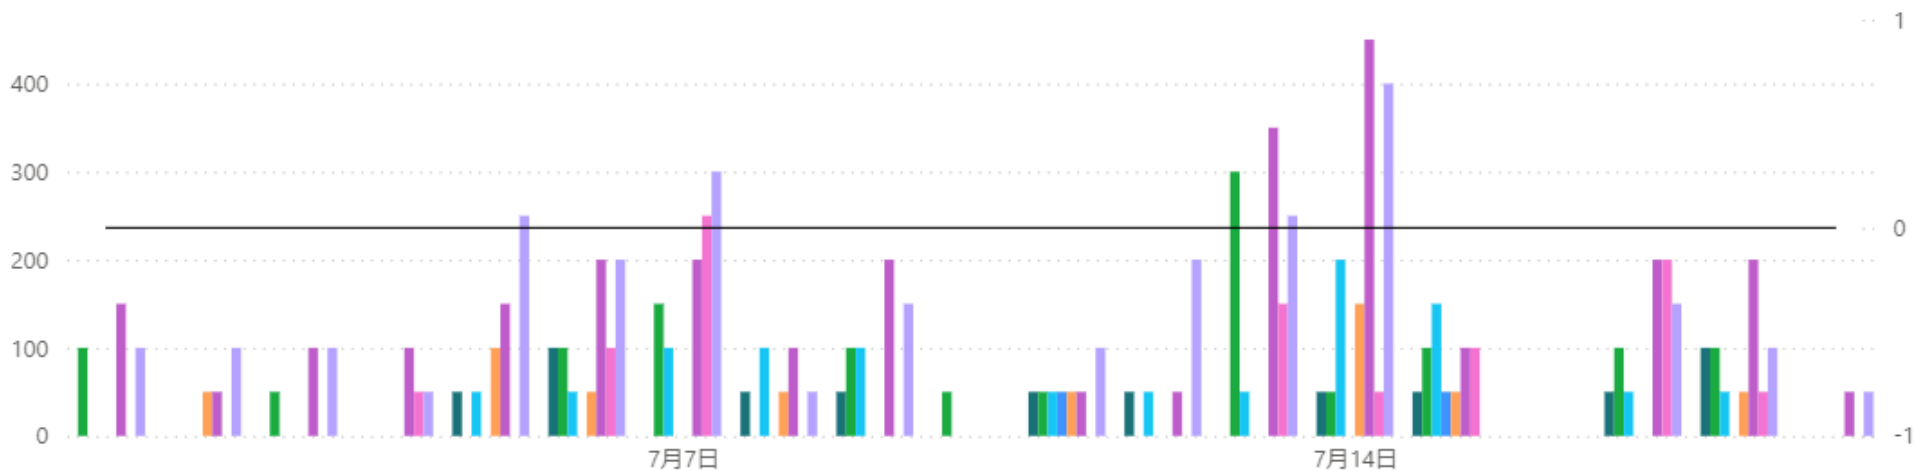

## 1回訪問者

来域場所 ●道の駅「シル... ●伊根浦公園周辺 ●網野駅周辺 ●丹後ちりめん... ●道の駅「丹後... ●天橋立駅... ●天橋立笠... ●道の駅「... ●発令中

## 2回以上訪問者

来域場所 ●道の駅「シル... ●伊根浦公園周辺 ●網野駅周辺 ●丹後ちりめん... ●道の駅「丹後... ●天橋立駅... ●天橋立笠... ●道の駅「... ●発令中