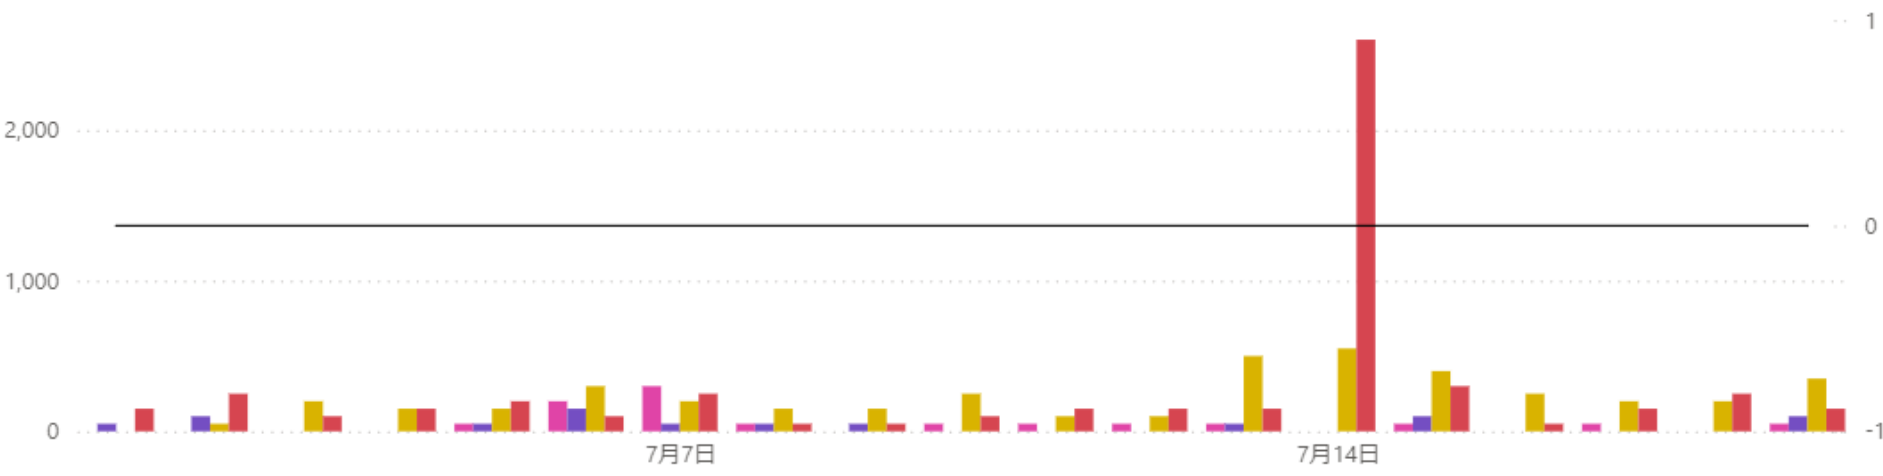

# 1回訪問者

来域場所 ●道の駅「和なごみ」周辺 ●日吉ダム周辺 ●道の駅「京丹波 味夢の里」周辺 ●亀岡駅周辺 ●発令中

# 2回以上訪問者

来域場所 ●道の駅「和なごみ」周辺 ●日吉ダム周辺 ●道の駅「京丹波 味夢の里」周辺 ●亀岡駅周辺 ●発令中