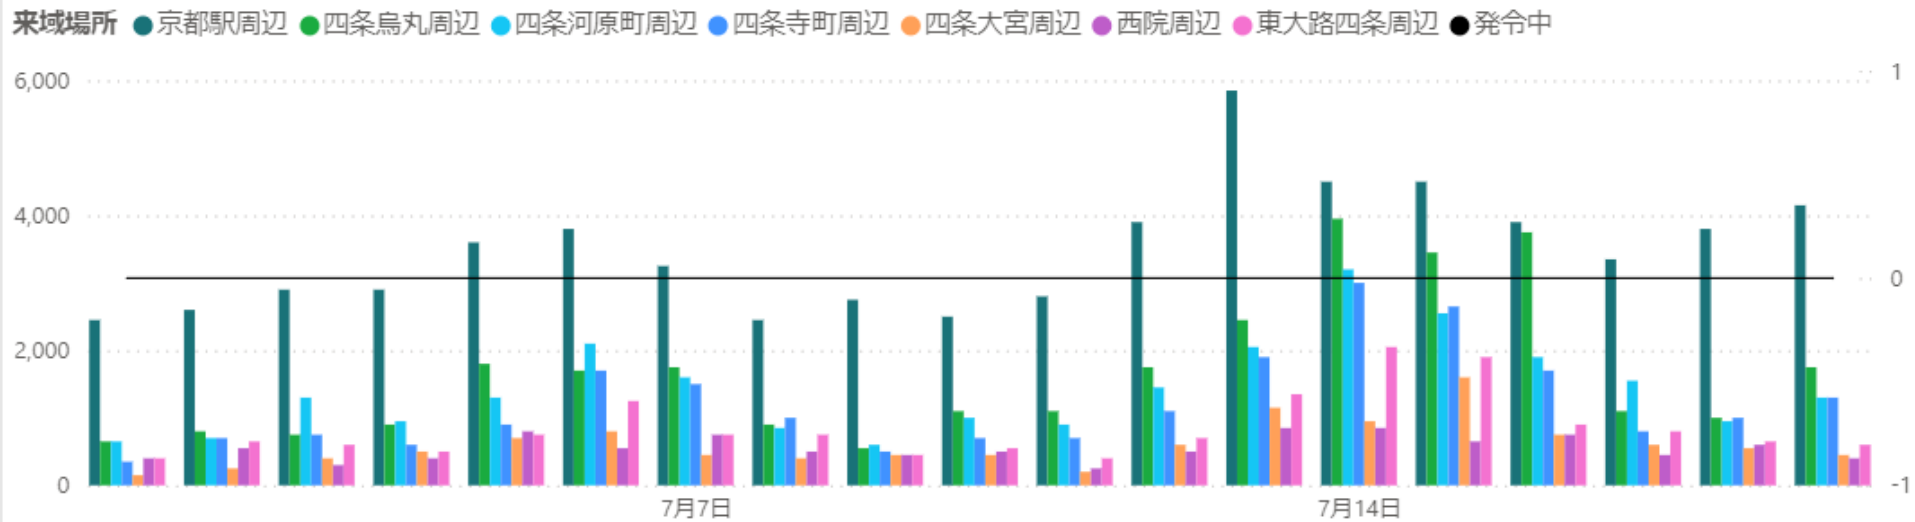

1回訪問者

2回以上訪問者

1回訪問者

来域場所 ● 北大路周辺 ● 北野白梅町周辺 ● 太秦映画村周辺 ● 清水寺周辺 ● 伏見稻荷大社周辺 ● 伏見大手筋商店街東周辺 ● イオンモール京都桂川 ● 発令中

2回以上訪問者

来域場所 ● 北大路周辺 ● 北野白梅町周辺 ● 太秦映画村周辺 ● 清水寺周辺 ● 伏見稻荷大社周辺 ● 伏見大手筋商店街東周辺 ● イオンモール京都桂川 ● 発令中