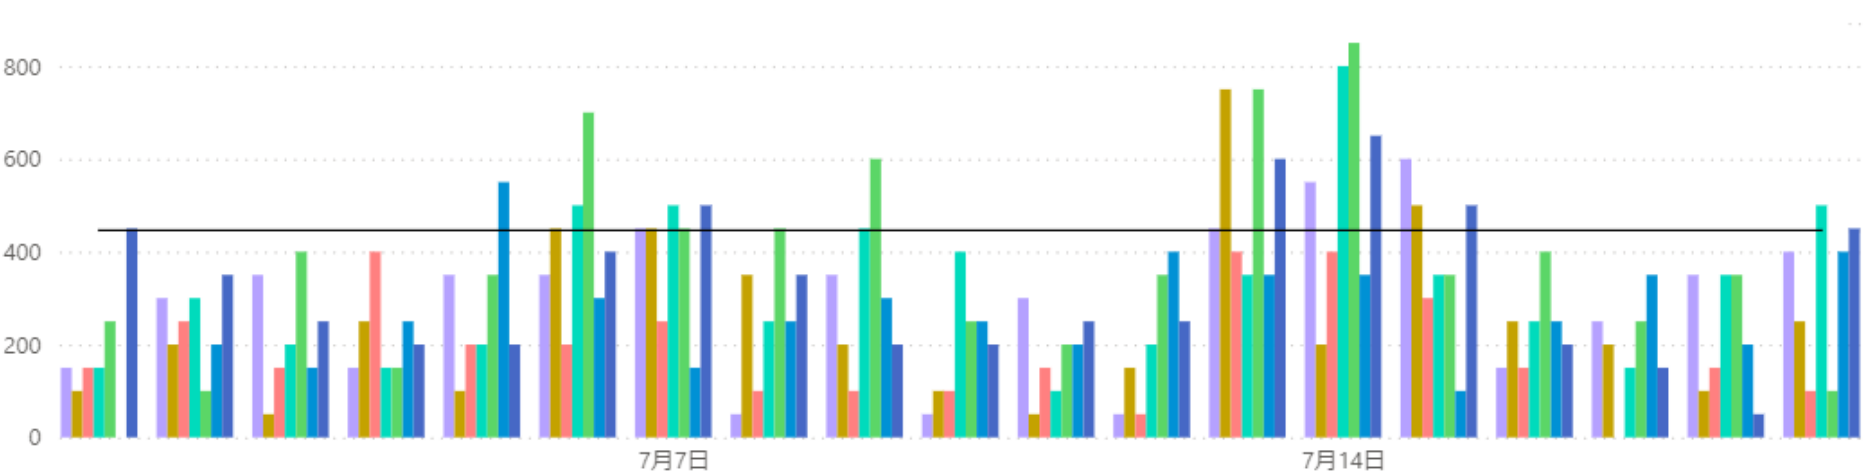

1回訪問者

2回以上訪問者

1回訪問者

来域場所 ● 北大路周辺 ● 北野白梅町周辺 ● 太秦映画村周辺 ● 清水寺周辺 ● 伏見稻荷大社周辺 ● 伏見大手筋商店街東周辺 ● イオンモール京都桂川 ● 発令中

2回以上訪問者

来域場所 ● 北大路周辺 ● 北野白梅町周辺 ● 太秦映画村周辺 ● 清水寺周辺 ● 伏見稻荷大社周辺 ● 伏見大手筋商店街東周辺 ● イオンモール京都桂川 ● 発令中