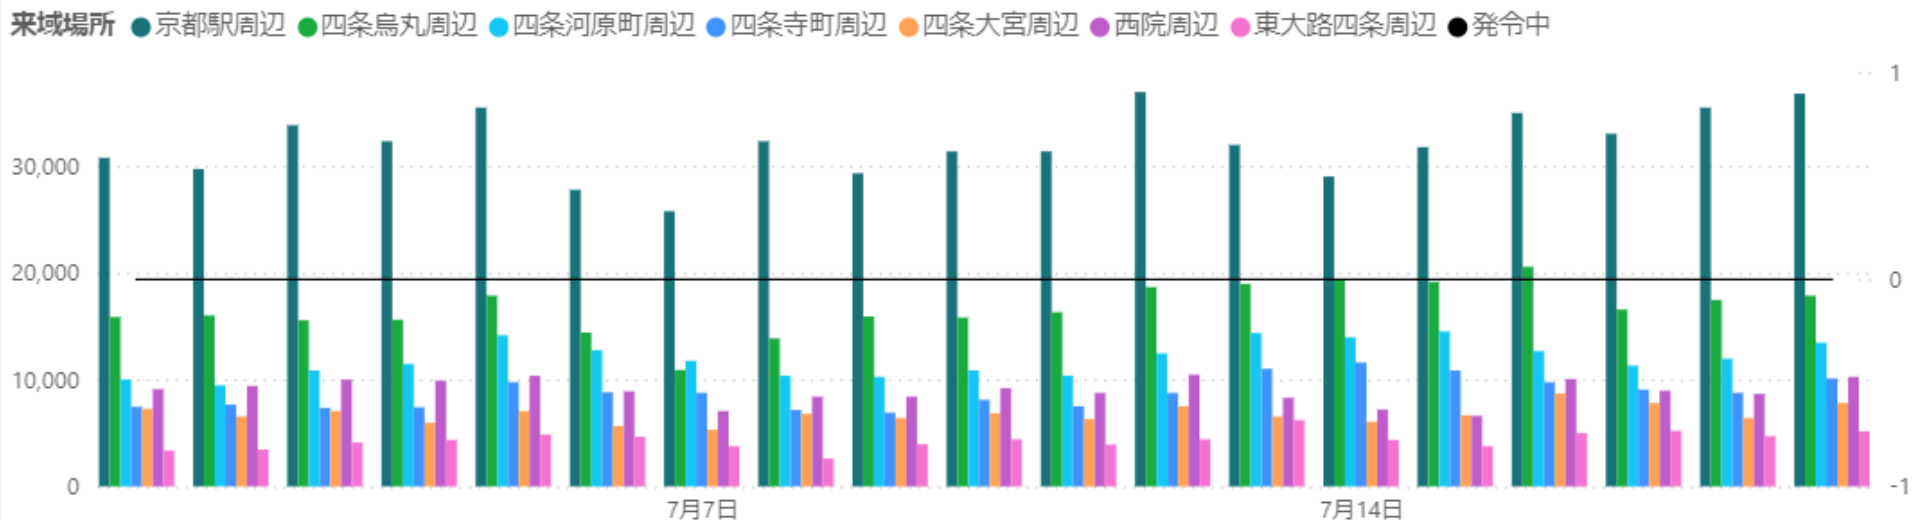

1回訪問者

2回以上訪問者

1回訪問者

来域場所 ● 北大路周辺 ● 北野白梅町周辺 ● 太秦映画村周辺 ● 清水寺周辺 ● 伏見稻荷大社周辺 ● 伏見大手筋商店街東周辺 ● イオンモール京都桂川 ● 発令中

2回以上訪問者

来域場所 ● 北大路周辺 ● 北野白梅町周辺 ● 太秦映画村周辺 ● 清水寺周辺 ● 伏見稻荷大社周辺 ● 伏見大手筋商店街東周辺 ● イオンモール京都桂川 ● 発令中