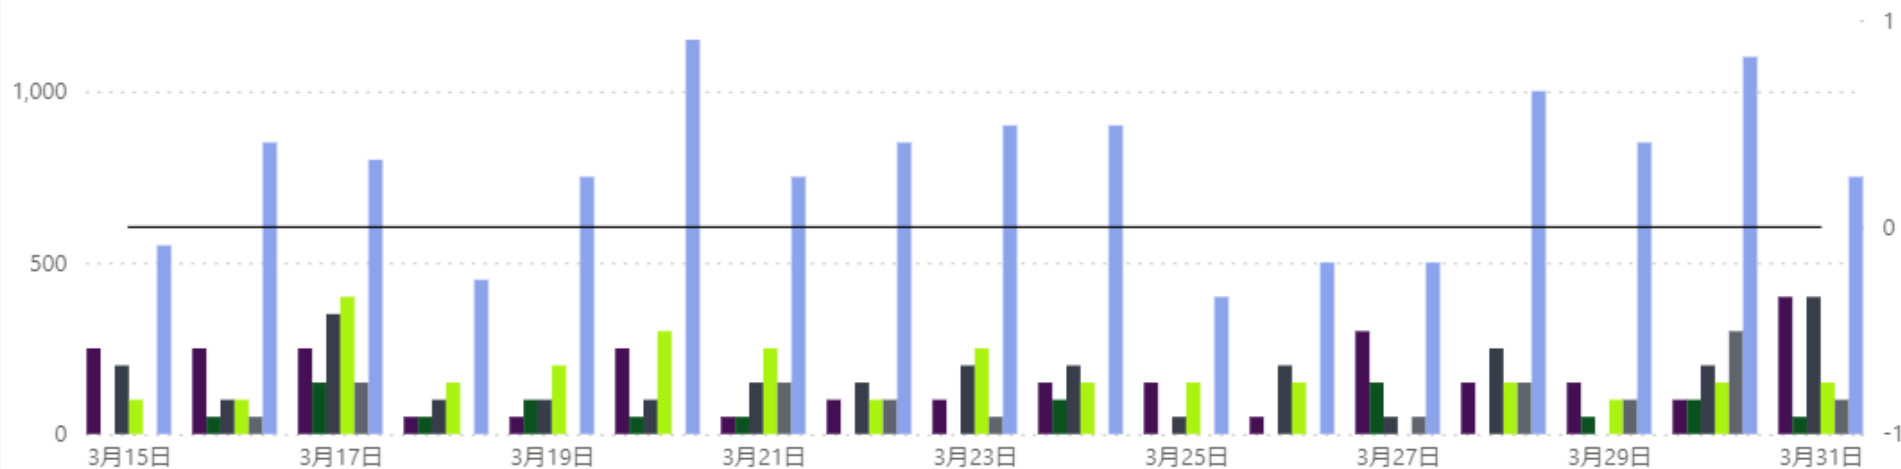

1回訪問者

来域場所 ●道の駅「お茶の京都みなみやま... ●和東茶カフェ周辺 ●新祝園駅周辺 ●けいはんなプラザ周辺 ●けいはんな記念公園周辺 ●宇治駅周辺 ●発令中

2回以上訪問者

来域場所 ●道の駅「お茶の京都みなみやま... ●和東茶カフェ周辺 ●新祝園駅周辺 ●けいはんなプラザ周辺 ●けいはんな記念公園周辺 ●宇治駅周辺 ●発令中