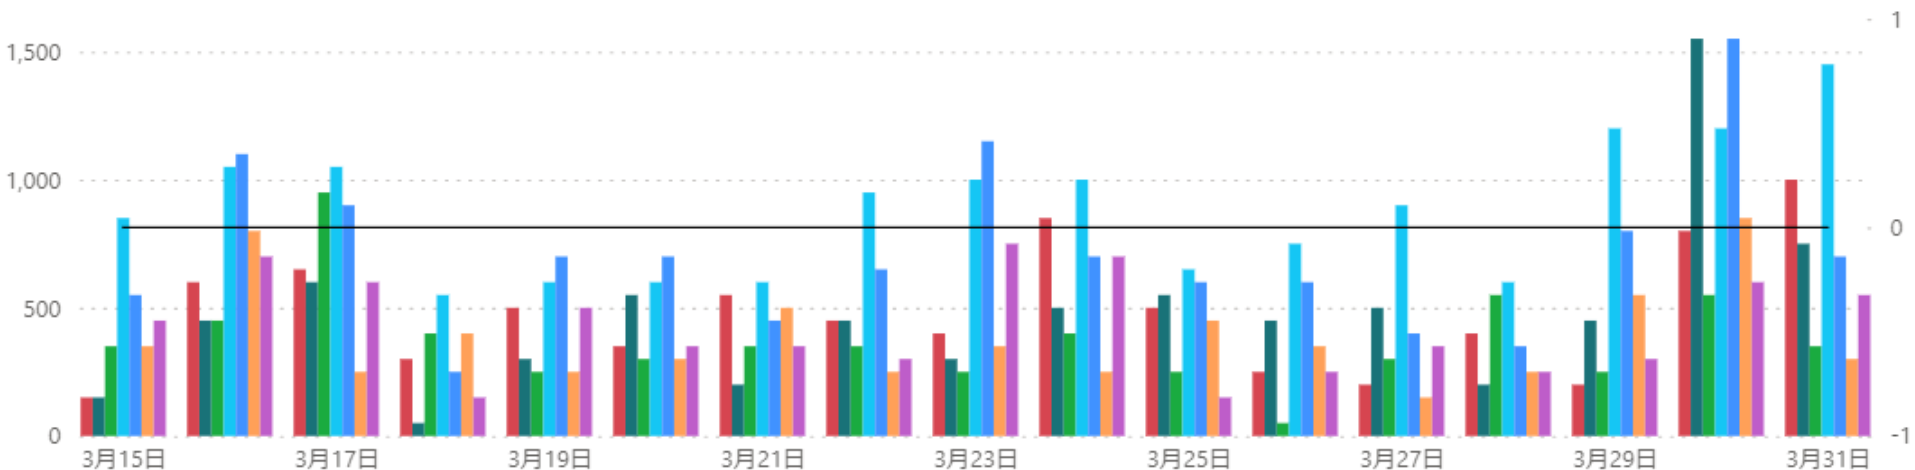

1回訪問者

来域場所 ● 北大路周辺 ● 北野白梅町周辺 ● 太秦映画村周辺 ● 清水寺周辺 ● 伏見稲荷大社周辺 ● 伏見大手筋商店街東周辺 ● イオンモール京都桂川... ● 発令中

2回以上訪問者

来域場所 ● 北大路周辺 ● 北野白梅町周辺 ● 太秦映画村周辺 ● 清水寺周辺 ● 伏見稲荷大社周辺 ● 伏見大手筋商店街東周辺 ● イオンモール京都桂川... ● 発令中