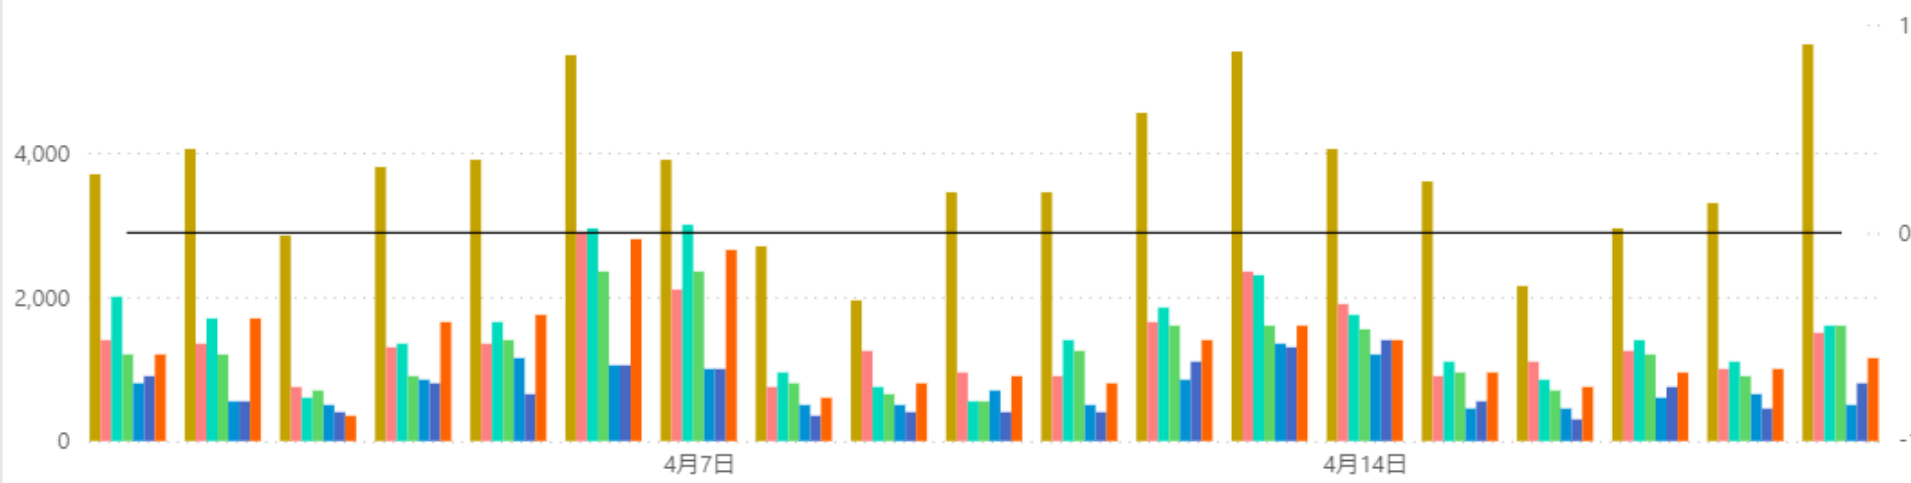

# 1回訪問者

来域場所 ● 京都駅周辺 ● 四条烏丸周辺 ● 四条河原町周辺 ● 四条寺町周辺 ● 四条大宮周辺 ● 西院周辺 ● 東大路四条周辺 ● 発令中

# 2回以上訪問者

来域場所 ● 京都駅周辺 ● 四条烏丸周辺 ● 四条河原町周辺 ● 四条寺町周辺 ● 四条大宮周辺 ● 西院周辺 ● 東大路四条周辺 ● 発令中