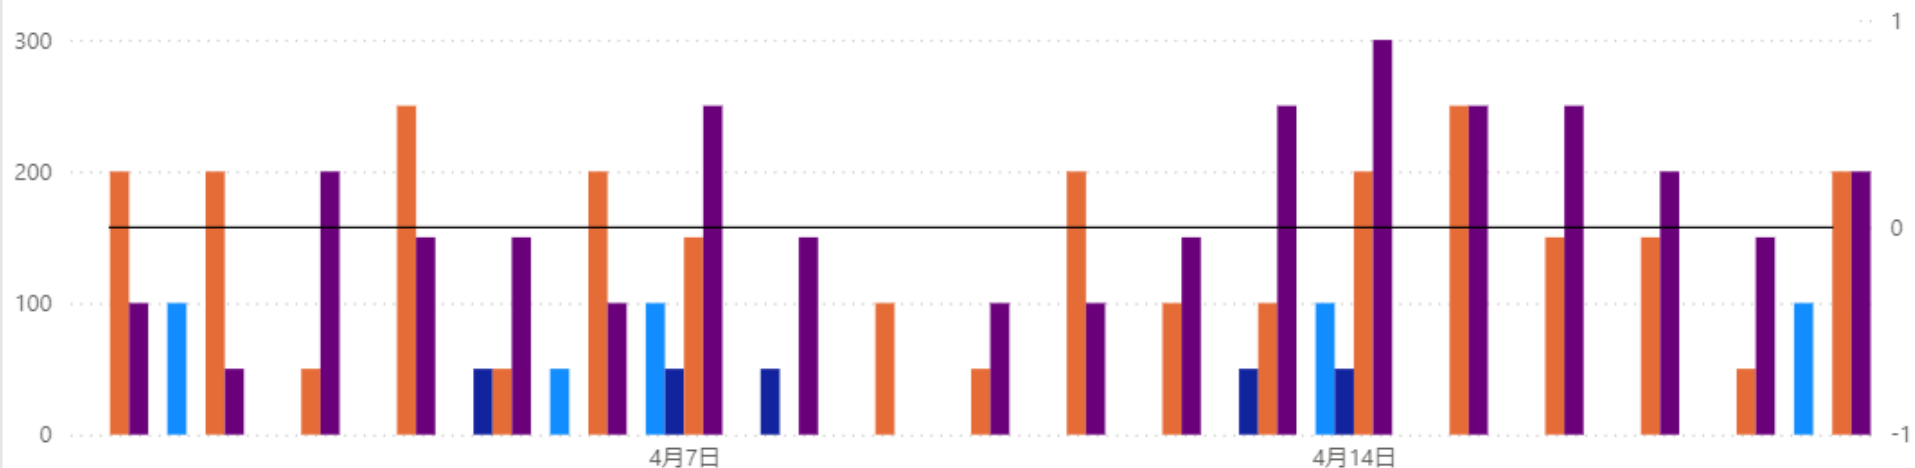

1回訪問者

来域場所 ●あやべ温泉周辺 ●あやべ特産館周辺 ●道の駅「舞鶴港とれとれセンター」周辺 ●福知山城周辺 ●発令中

2回以上訪問者

来域場所 ●あやべ温泉周辺 ●道の駅「舞鶴港とれとれセンター」周辺 ●福知山城周辺 ●発令中