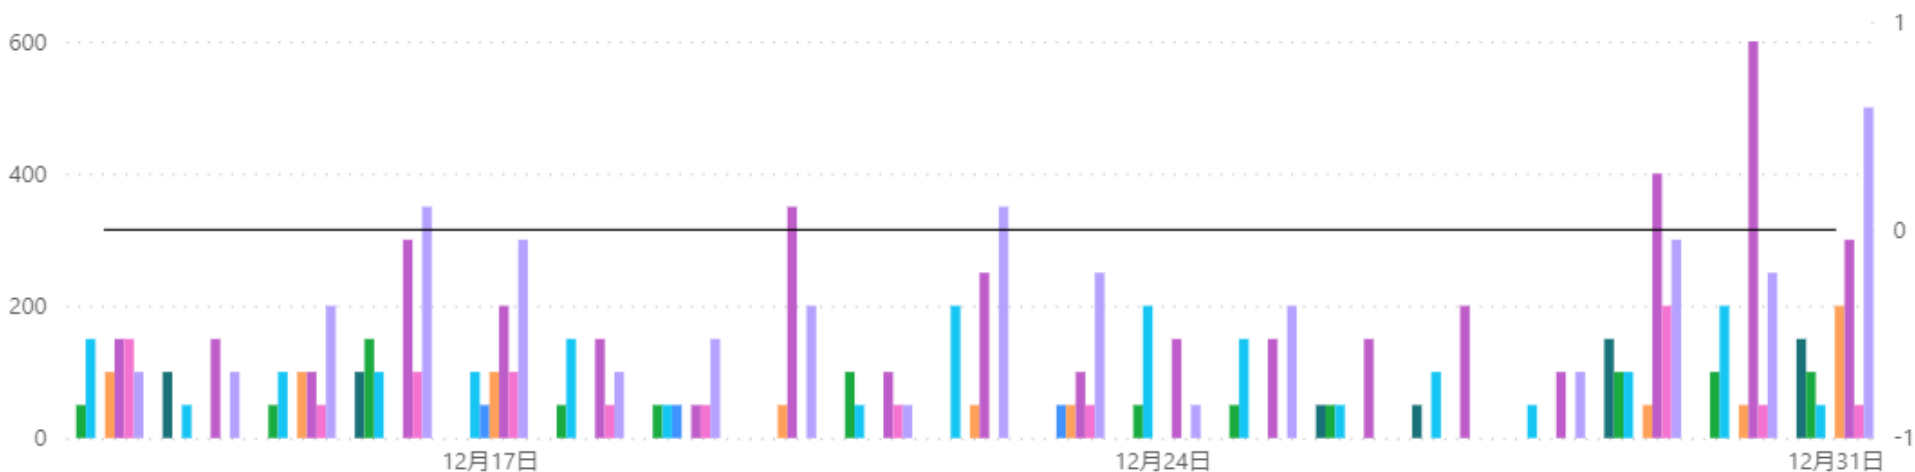

## 1回訪問者

来域場所 ●道の駅「シル... ●伊根浦公園周辺 ●網野駅周辺 ●丹後ちりめん... ●道の駅「丹後... ●天橋立駅... ●天橋立笠... ●道の駅「... ●発令中

## 2回以上訪問者

来域場所 ●道の駅「シル... ●伊根浦公園周辺 ●網野駅周辺 ●丹後ちりめん... ●道の駅「丹後... ●天橋立駅... ●天橋立笠... ●道の駅「... ●発令中