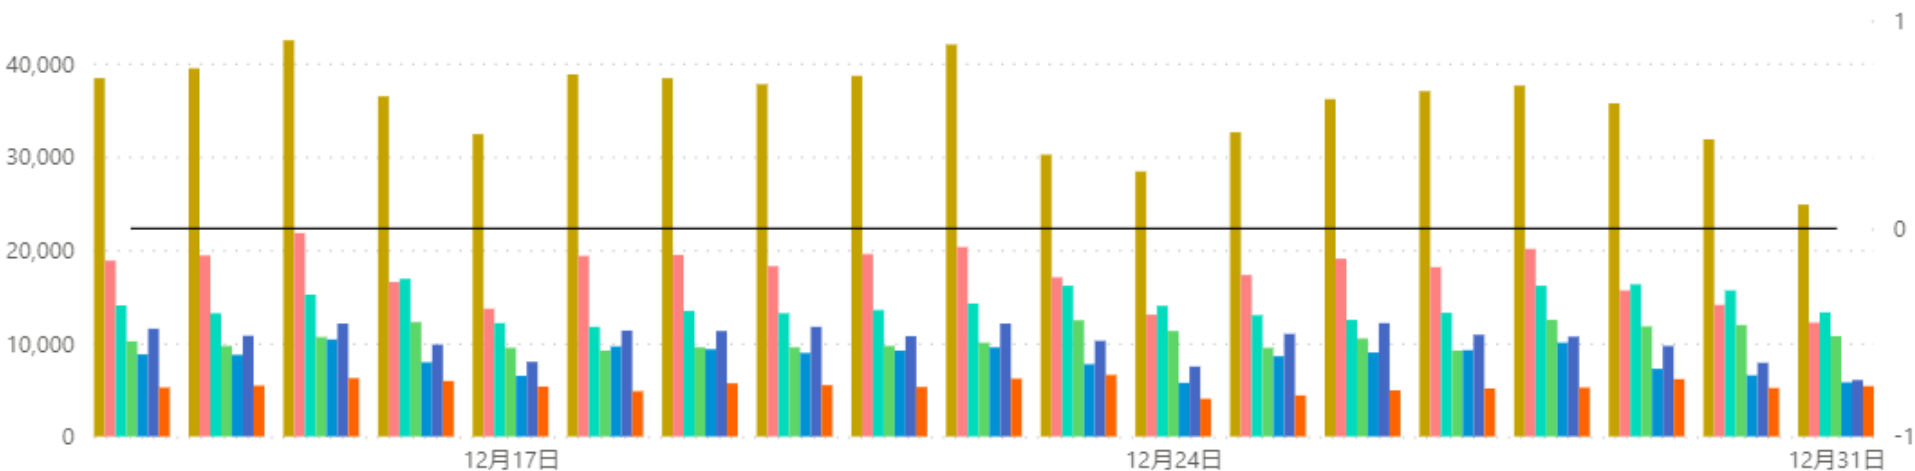

## 1回訪問者

来域場所 ● 京都駅周辺 ● 四条烏丸周辺 ● 四条河原町周辺 ● 四条寺町周辺 ● 四条大宮周辺 ● 西院周辺 ● 東大路四条周辺 ● 発令中

## 2回以上訪問者

来域場所 ● 京都駅周辺 ● 四条烏丸周辺 ● 四条河原町周辺 ● 四条寺町周辺 ● 四条大宮周辺 ● 西院周辺 ● 東大路四条周辺 ● 発令中