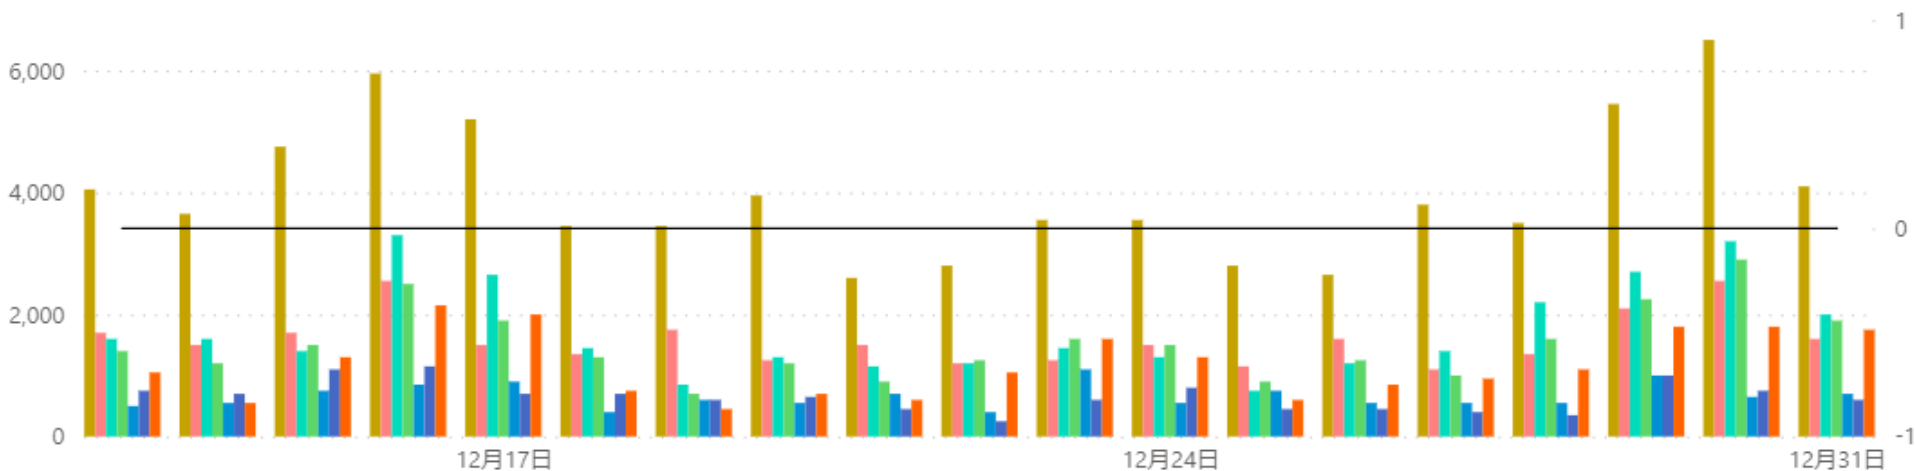

## 1回訪問者

来域場所 ● 京都駅周辺 ● 四条烏丸周辺 ● 四条河原町周辺 ● 四条寺町周辺 ● 四条大宮周辺 ● 西院周辺 ● 東大路四条周辺 ● 発令中

## 2回以上訪問者

来域場所 ● 京都駅周辺 ● 四条烏丸周辺 ● 四条河原町周辺 ● 四条寺町周辺 ● 四条大宮周辺 ● 西院周辺 ● 東大路四条周辺 ● 発令中