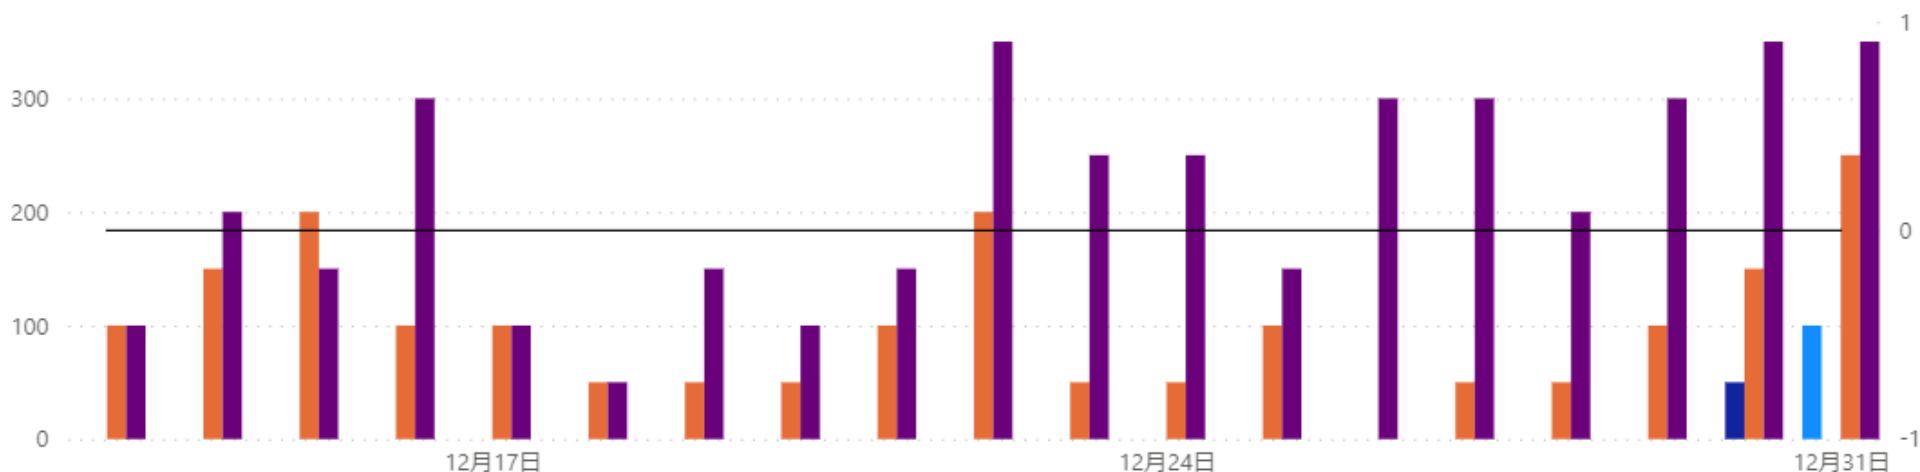

## 1回訪問者

来域場所 ●あやべ温泉周辺 ●あやべ特産館周辺 ●道の駅「舞鶴港とれとれセンター」周辺 ●福知山城周辺 ●発令中

## 2回以上訪問者

来域場所 ●あやべ温泉周辺 ●あやべ特産館周辺 ●道の駅「舞鶴港とれとれセンター」周辺 ●福知山城周辺 ●発令中