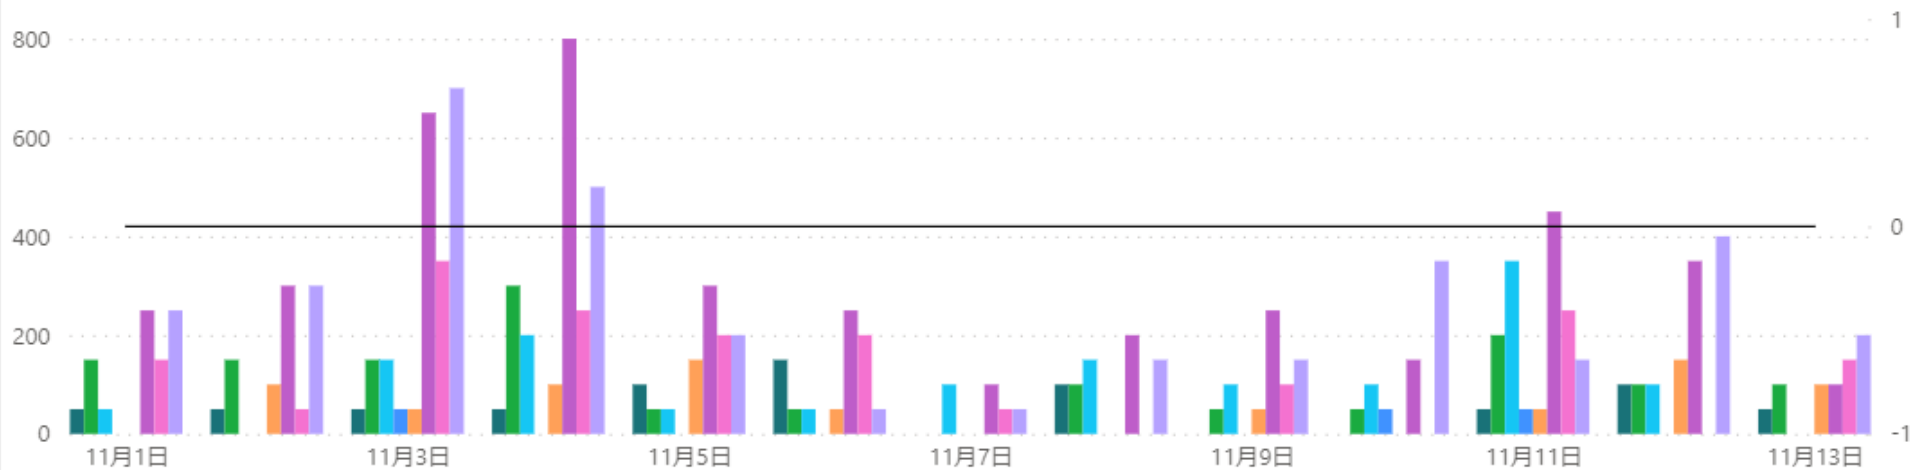

## 1回訪問者

来域場所 ●道の駅「シル... ●伊根浦公園周辺 ●網野駅周辺 ●丹後ちりめん... ●道の駅「丹後... ●天橋立駅... ●天橋立笠... ●道の駅「... ●発令中

## 2回以上訪問者

来域場所 ●道の駅「シル... ●伊根浦公園周辺 ●網野駅周辺 ●丹後ちりめん... ●道の駅「丹後... ●天橋立駅... ●天橋立笠... ●道の駅「... ●発令中