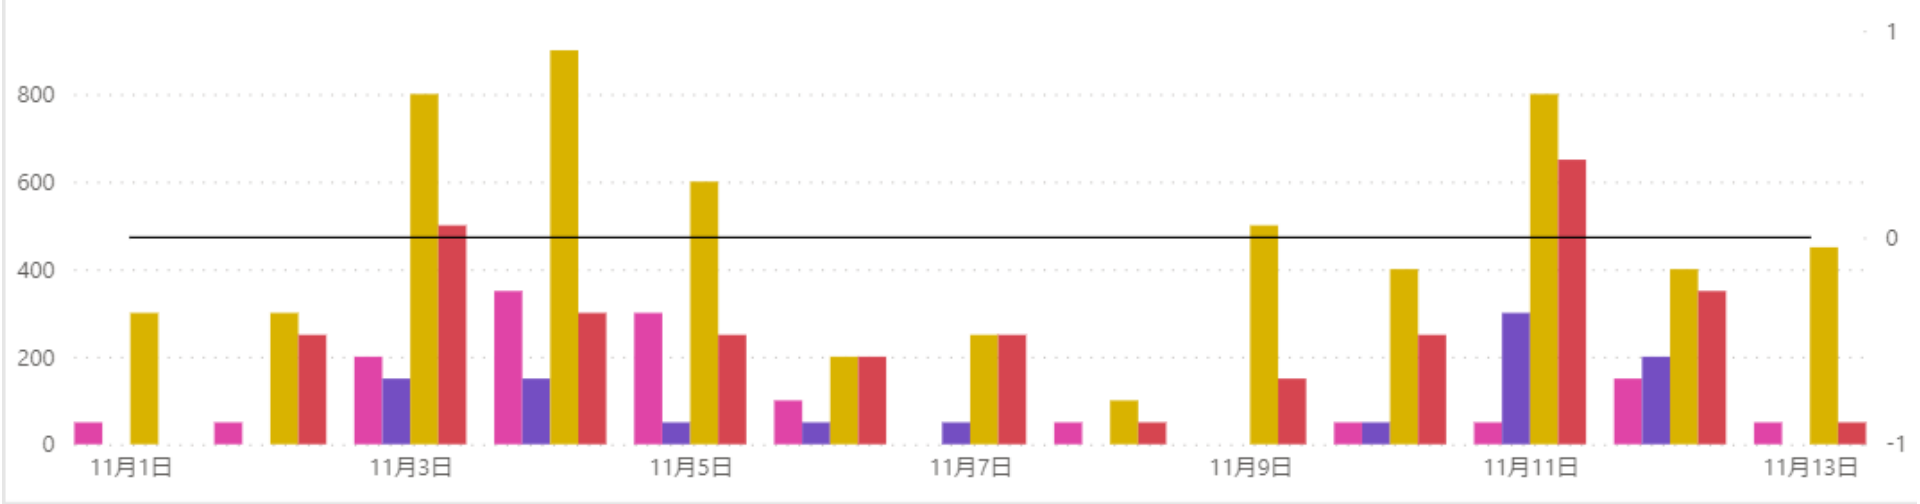

1回訪問者

来域場所 ●道の駅「和 なごみ」周辺 ●日吉ダム周辺 ●道の駅「京丹波 味夢の里」周辺 ●亀岡駅周辺 ●発令中

2回以上訪問者

来域場所 ●道の駅「和 なごみ」周辺 ●日吉ダム周辺 ●道の駅「京丹波 味夢の里」周辺 ●亀岡駅周辺 ●発令中