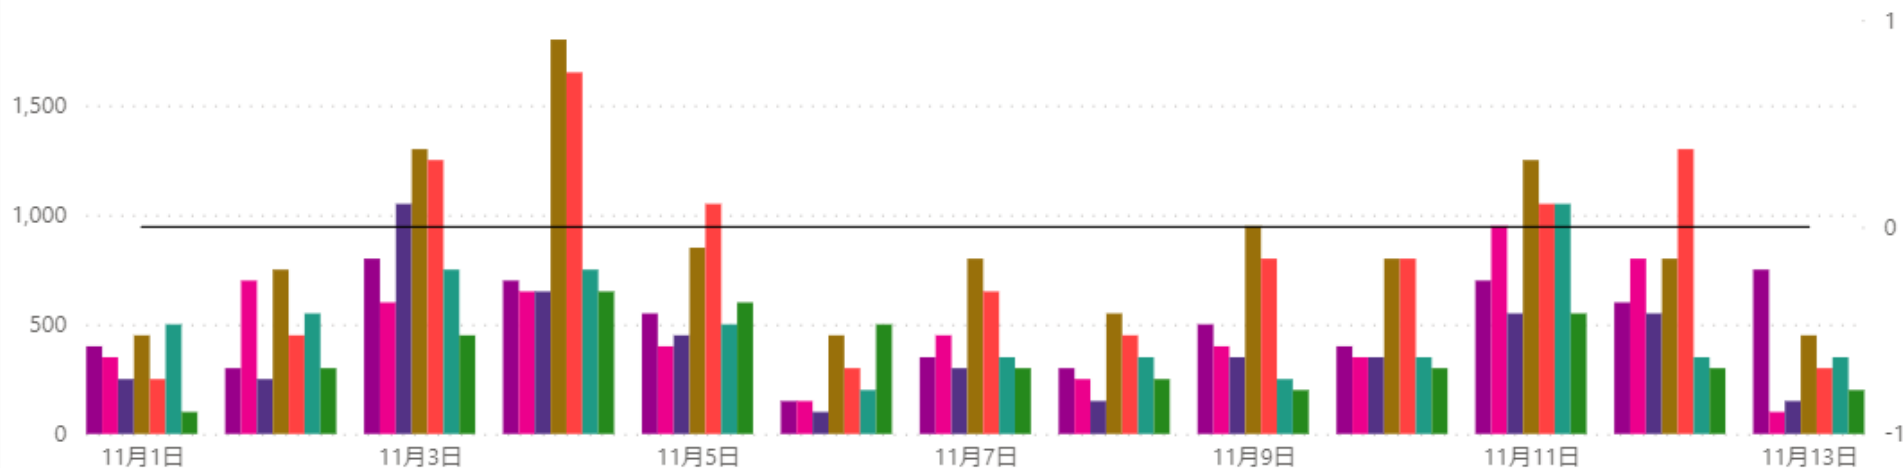

1回訪問者

2回以上訪問者

1回訪問者

来域場所 ● 北大路周辺 ● 北野白梅町周辺 ● 太秦映画村周辺 ● 清水寺周辺 ● 伏見稲荷大社周辺 ● 伏見大手筋商店街東周辺 ● イオンモール京都桂川... ● 発令中

2回以上訪問者

来域場所 ● 北大路周辺 ● 北野白梅町周辺 ● 太秦映画村周辺 ● 清水寺周辺 ● 伏見稲荷大社周辺 ● 伏見大手筋商店街東周辺 ● イオンモール京都桂川... ● 発令中