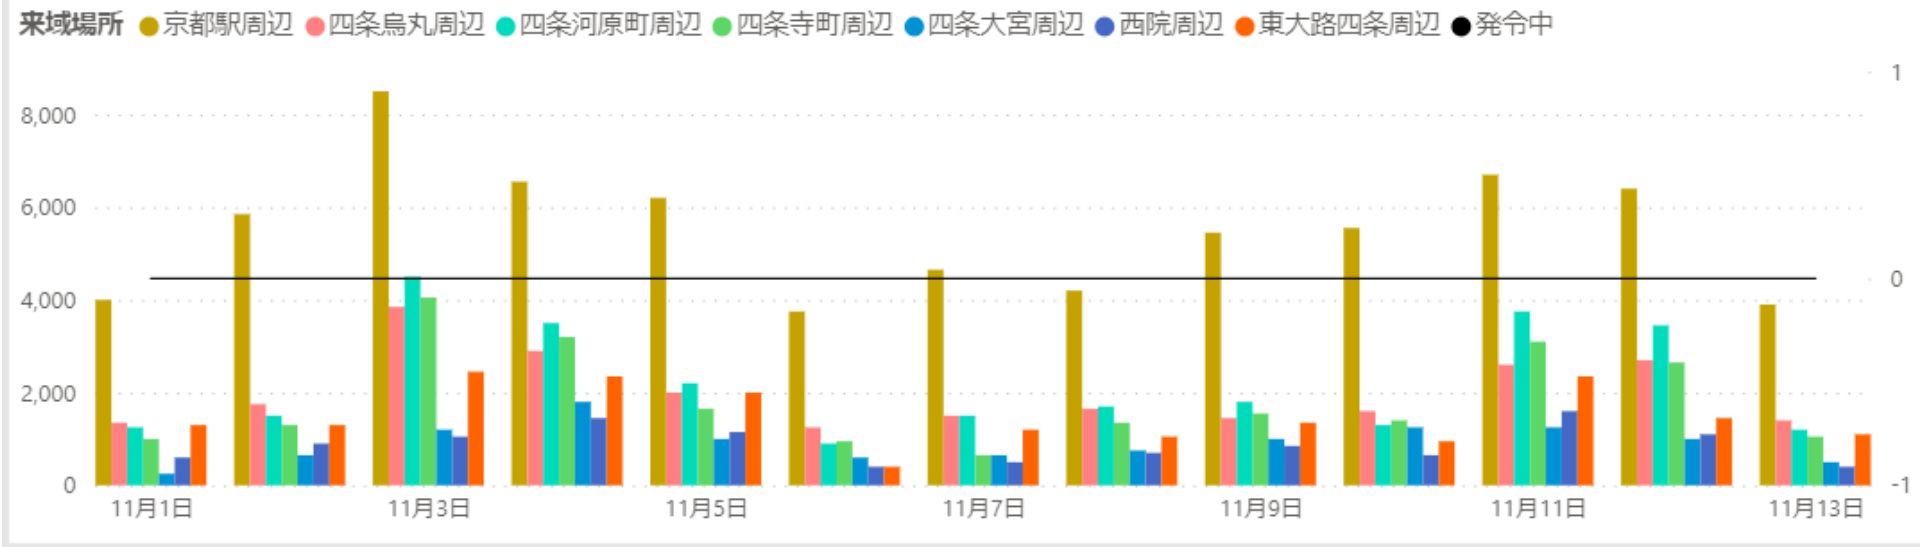

1回訪問者

2回以上訪問者

1回訪問者

来域場所 ● 北大路周辺 ● 北野白梅町周辺 ● 太秦映画村周辺 ● 清水寺周辺 ● 伏見稲荷大社周辺 ● 伏見大手筋商店街東周辺 ● イオンモール京都桂川... ● 発令中

2回以上訪問者

来域場所 ● 北大路周辺 ● 北野白梅町周辺 ● 太秦映画村周辺 ● 清水寺周辺 ● 伏見稲荷大社周辺 ● 伏見大手筋商店街東周辺 ● イオンモール京都桂川... ● 発令中