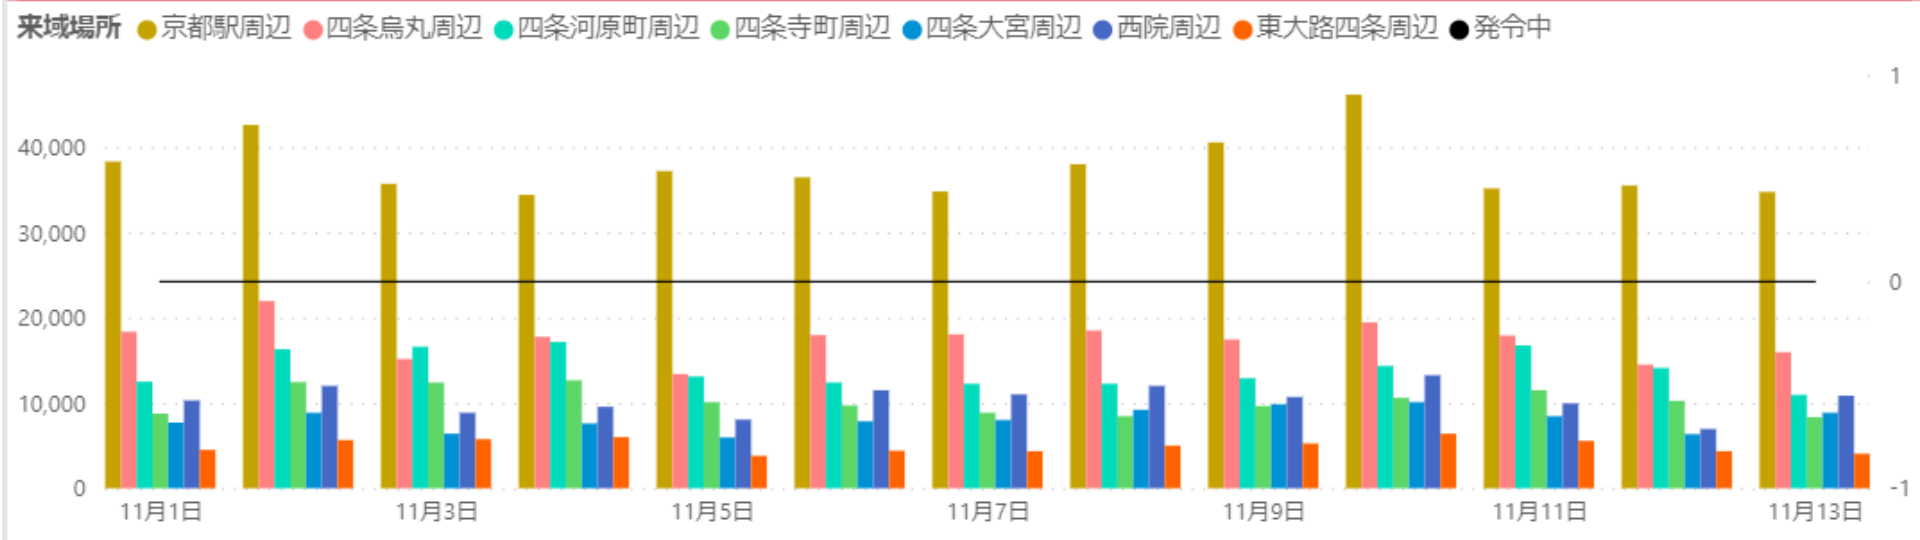

1回訪問者

2回以上訪問者

1回訪問者

来域場所 ● 北大路周辺 ● 北野白梅町周辺 ● 太秦映画村周辺 ● 清水寺周辺 ● 伏見稲荷大社周辺 ● 伏見大手筋商店街東周辺 ● イオンモール京都桂川... ● 発令中

2回以上訪問者

来域場所 ● 北大路周辺 ● 北野白梅町周辺 ● 太秦映画村周辺 ● 清水寺周辺 ● 伏見稲荷大社周辺 ● 伏見大手筋商店街東周辺 ● イオンモール京都桂川... ● 発令中