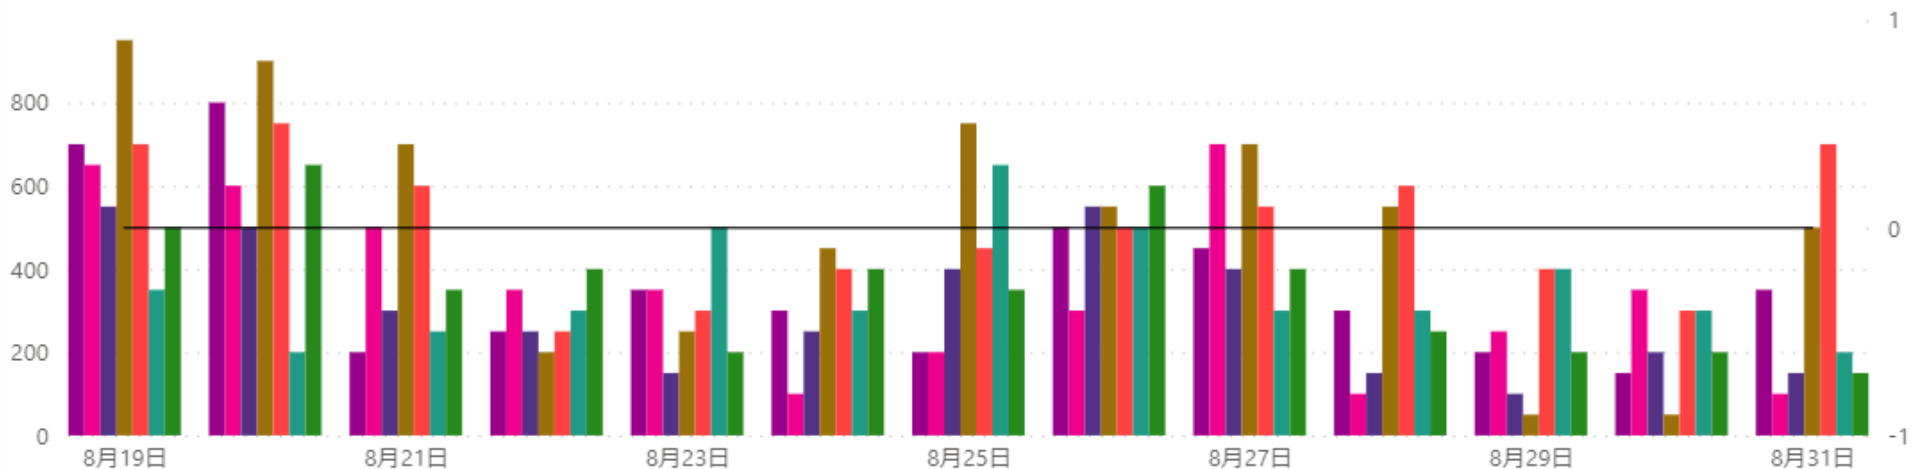

1回訪問者

来域場所 ● 京都駅周辺 ● 四条烏丸周辺 ● 四条河原町周辺 ● 四条寺町周辺 ● 四条大宮周辺 ● 西院周辺 ● 東大路四条周辺 ● 発令中

2回以上訪問者

来域場所 ● 京都駅周辺 ● 四条烏丸周辺 ● 四条河原町周辺 ● 四条寺町周辺 ● 四条大宮周辺 ● 西院周辺 ● 東大路四条周辺 ● 発令中

1回訪問者

来域場所 ● 北大路周辺 ● 北野白梅町周辺 ● 太秦映画村周辺 ● 清水寺周辺 ● 伏見稲荷大社周辺 ● 伏見大手筋商店街東周辺 ● イオンモール京都桂川... ● 発令中

2回以上訪問者

来域場所 ● 北大路周辺 ● 北野白梅町周辺 ● 太秦映画村周辺 ● 清水寺周辺 ● 伏見稲荷大社周辺 ● 伏見大手筋商店街東周辺 ● イオンモール京都桂川... ● 発令中