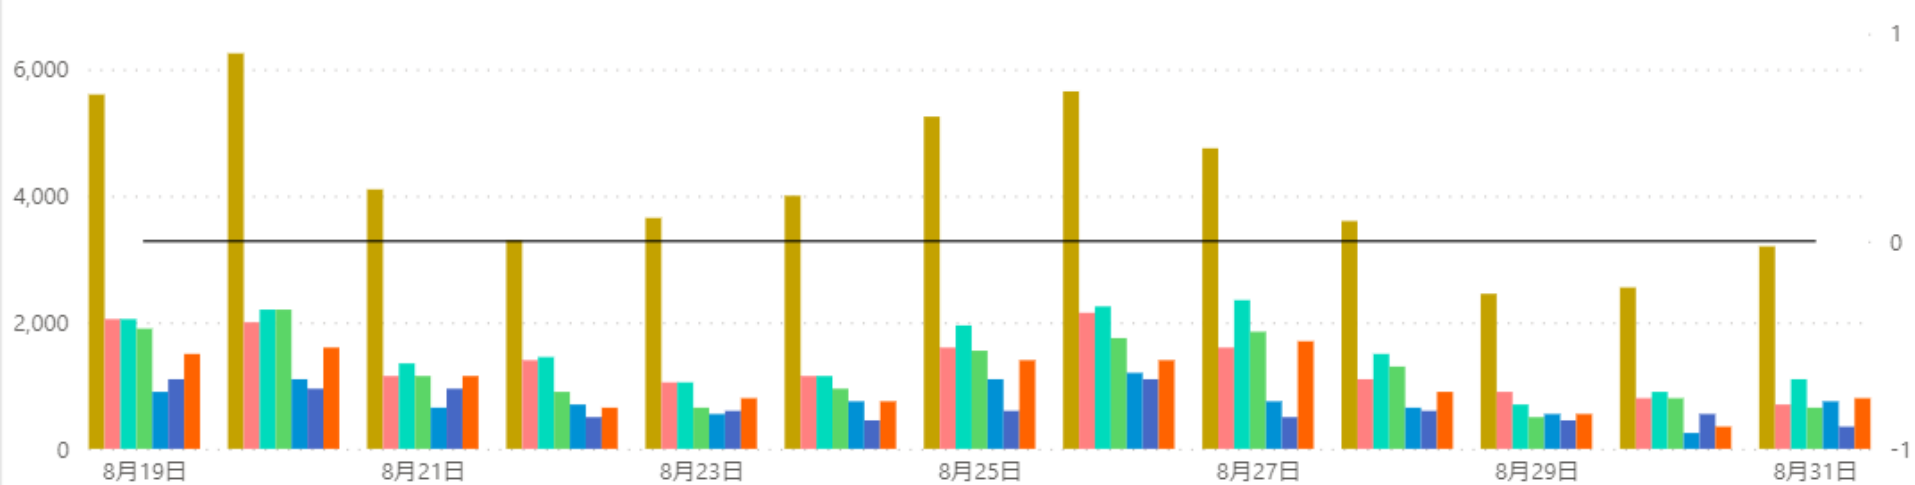

1回訪問者

来域場所 ● 京都駅周辺 ● 四条烏丸周辺 ● 四条河原町周辺 ● 四条寺町周辺 ● 四条大宮周辺 ● 西院周辺 ● 東大路四条周辺 ● 発令中

2回以上訪問者

来域場所 ● 京都駅周辺 ● 四条烏丸周辺 ● 四条河原町周辺 ● 四条寺町周辺 ● 四条大宮周辺 ● 西院周辺 ● 東大路四条周辺 ● 発令中

1回訪問者

来域場所 ● 北大路周辺 ● 北野白梅町周辺 ● 太秦映画村周辺 ● 清水寺周辺 ● 伏見稲荷大社周辺 ● 伏見大手筋商店街東周辺 ● イオンモール京都桂川... ● 発令中

2回以上訪問者

来域場所 ● 北大路周辺 ● 北野白梅町周辺 ● 太秦映画村周辺 ● 清水寺周辺 ● 伏見稲荷大社周辺 ● 伏見大手筋商店街東周辺 ● イオンモール京都桂川... ● 発令中