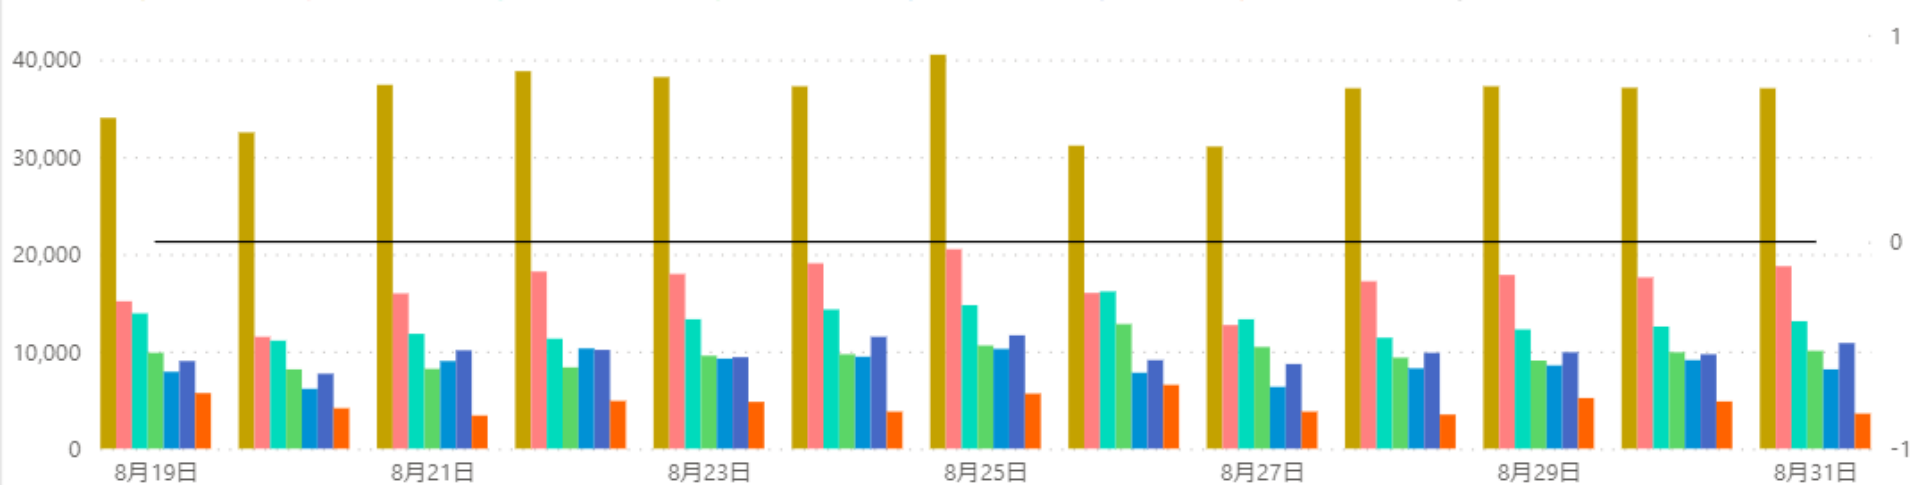

1回訪問者

来域場所 ● 京都駅周辺 ● 四条烏丸周辺 ● 四条河原町周辺 ● 四条寺町周辺 ● 四条大宮周辺 ● 西院周辺 ● 東大路四条周辺 ● 発令中

2回以上訪問者

来域場所 ● 京都駅周辺 ● 四条烏丸周辺 ● 四条河原町周辺 ● 四条寺町周辺 ● 四条大宮周辺 ● 西院周辺 ● 東大路四条周辺 ● 発令中

1回訪問者

来域場所 ● 北大路周辺 ● 北野白梅町周辺 ● 太秦映画村周辺 ● 清水寺周辺 ● 伏見稲荷大社周辺 ● 伏見大手筋商店街東周辺 ● イオンモール京都桂川... ● 発令中