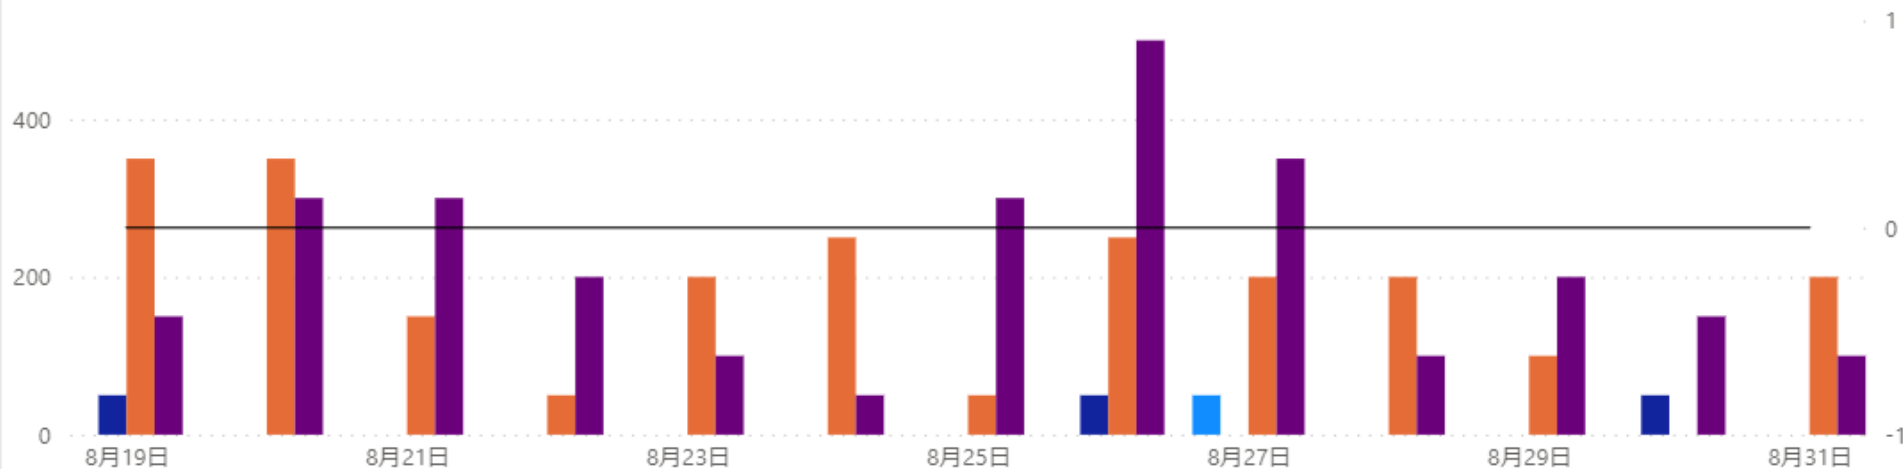

1回訪問者

来域場所 ●あやべ温泉周辺 ●あやべ特産館周辺 ●道の駅「舞鶴港とれとれセンター」周辺 ●福知山城周辺 ●発令中

2回以上訪問者

来域場所 ●あやべ温泉周辺 ●あやべ特産館周辺 ●道の駅「舞鶴港とれとれセンター」周辺 ●福知山城周辺 ●発令中