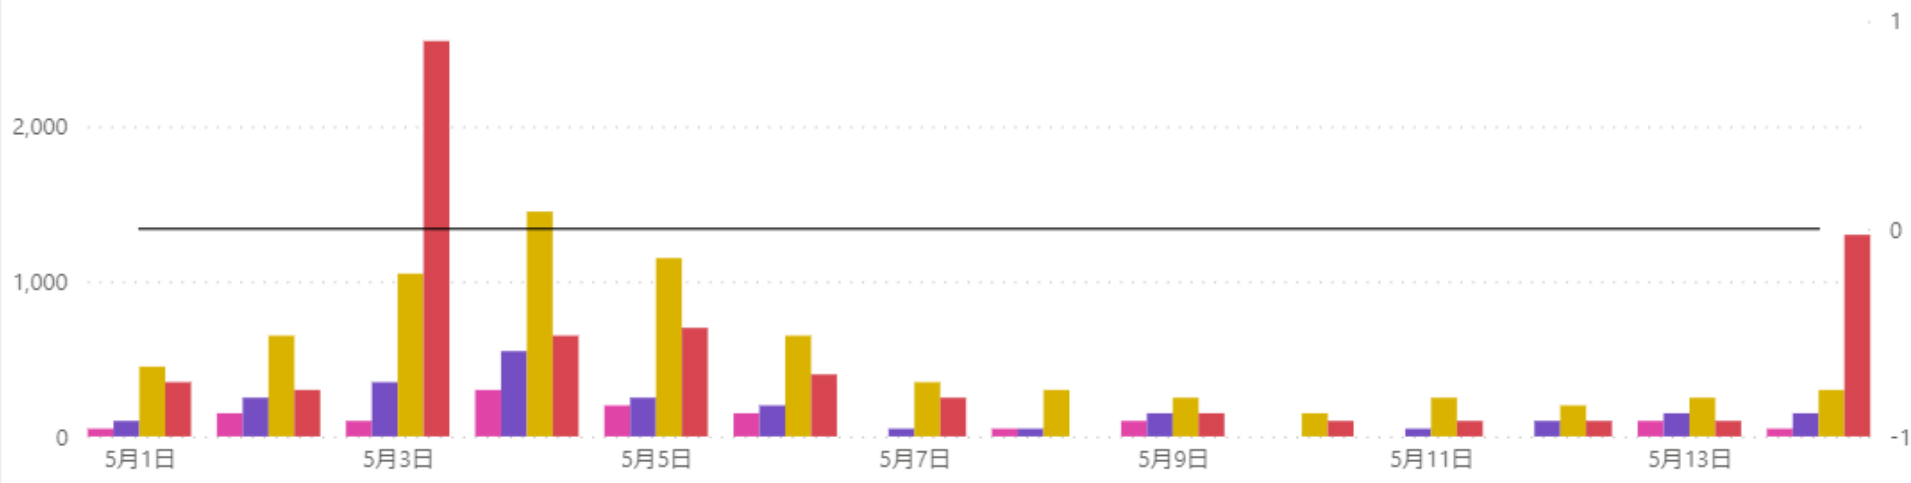

1回訪問者

来域場所 ●道の駅「和 なごみ」周辺 ●日吉ダム周辺 ●道の駅「京丹波 味夢の里」周辺 ●亀岡駅周辺 ●発令中

2回以上訪問者

来域場所 ●道の駅「和 なごみ」周辺 ●日吉ダム周辺 ●道の駅「京丹波 味夢の里」周辺 ●亀岡駅周辺 ●発令中