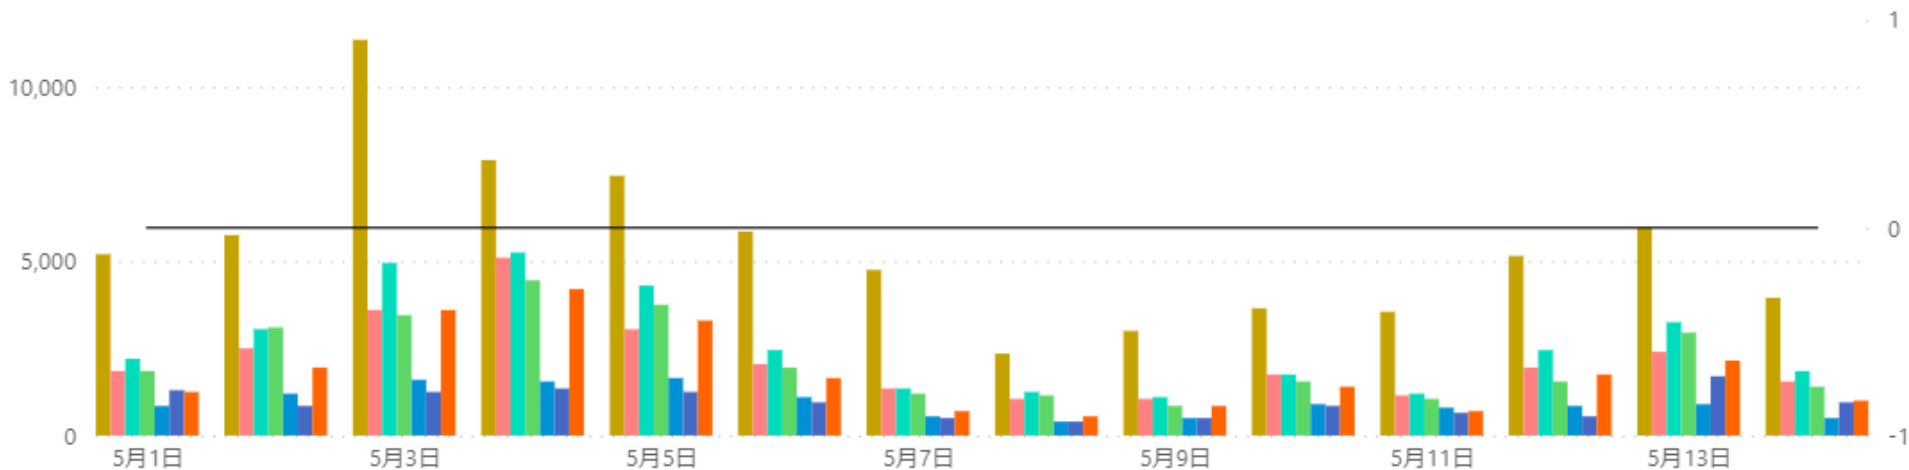

1回訪問者

来域場所 ● 京都駅周辺 ● 四条烏丸周辺 ● 四条河原町周辺 ● 四条寺町周辺 ● 四条大宮周辺 ● 西院周辺 ● 東大路四条周辺 ● 発令中

2回以上訪問者

来域場所 ● 京都駅周辺 ● 四条烏丸周辺 ● 四条河原町周辺 ● 四条寺町周辺 ● 四条大宮周辺 ● 西院周辺 ● 東大路四条周辺 ● 発令中

1回訪問者

2回以上訪問者