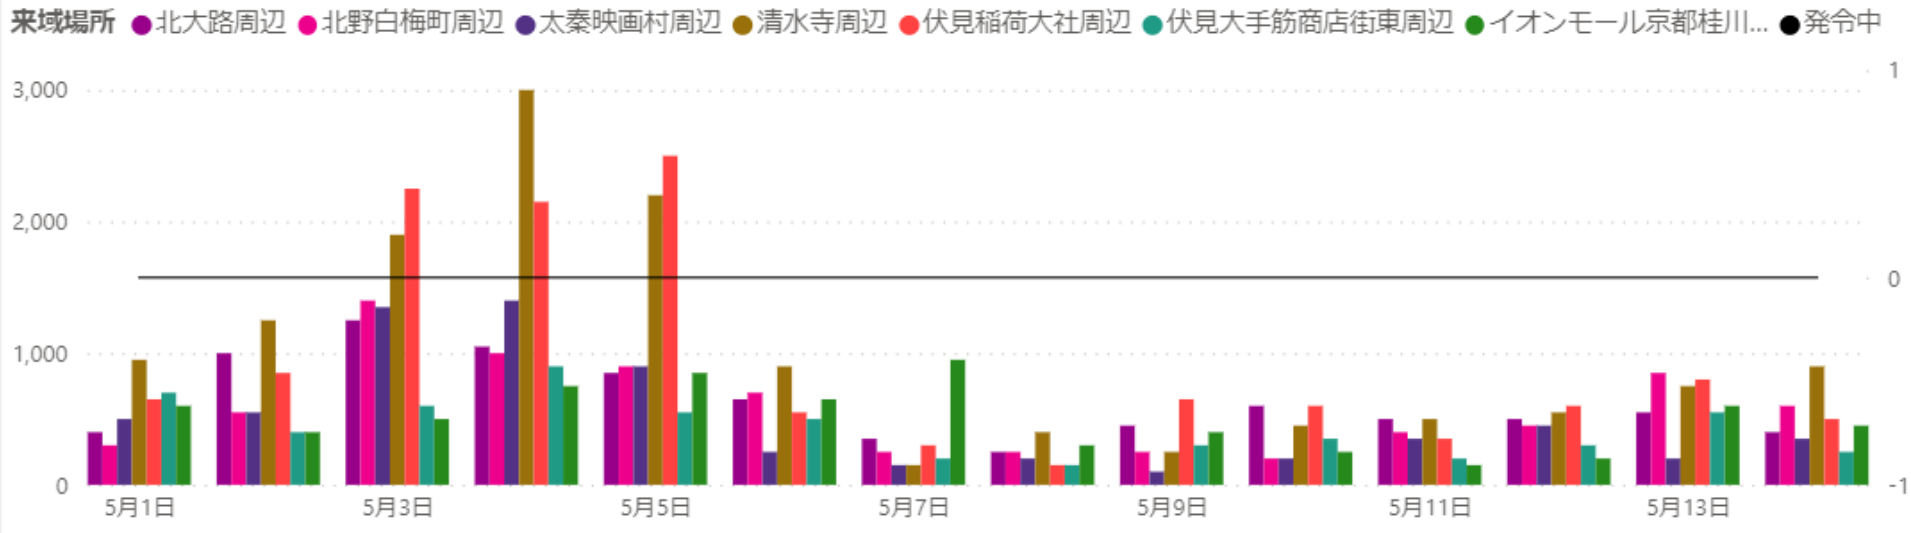

1回訪問者

来域場所 ● 京都駅周辺 ● 四条烏丸周辺 ● 四条河原町周辺 ● 四条寺町周辺 ● 四条大宮周辺 ● 西院周辺 ● 東大路四条周辺 ● 発令中

2回以上訪問者

来域場所 ● 京都駅周辺 ● 四条烏丸周辺 ● 四条河原町周辺 ● 四条寺町周辺 ● 四条大宮周辺 ● 西院周辺 ● 東大路四条周辺 ● 発令中

1回訪問者

2回以上訪問者