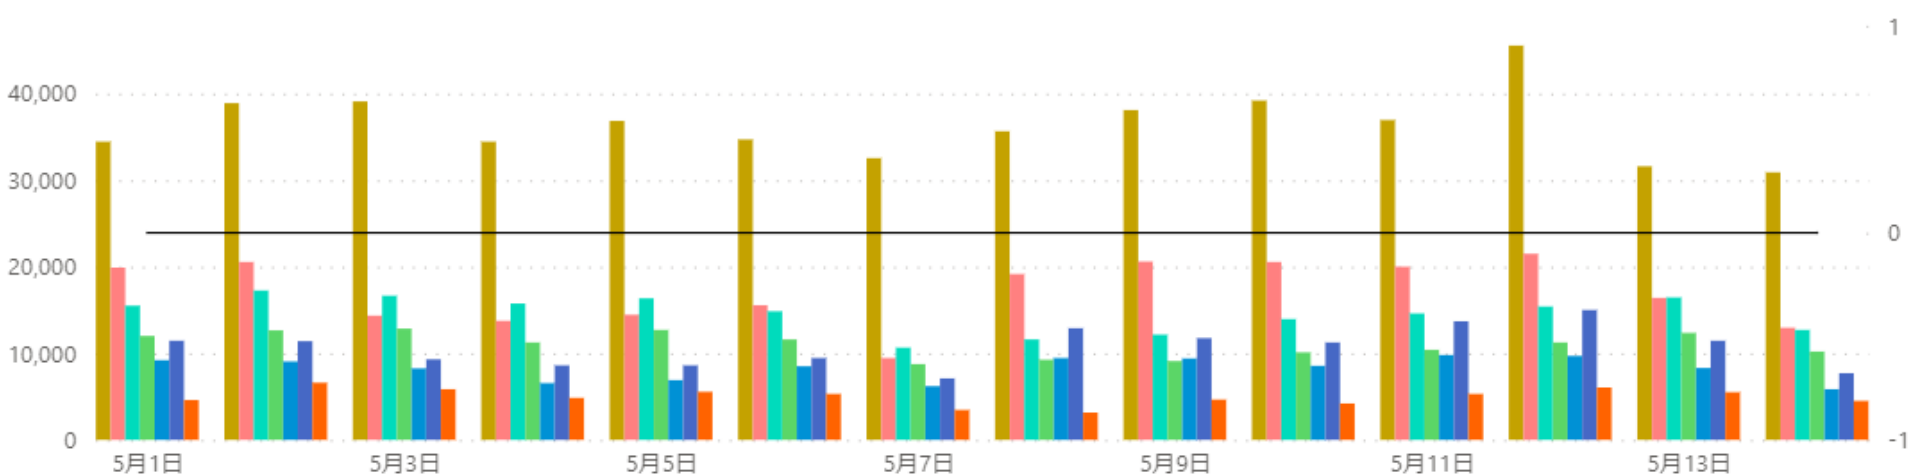

1回訪問者

来域場所 ● 京都駅周辺 ● 四条烏丸周辺 ● 四条河原町周辺 ● 四条寺町周辺 ● 四条大宮周辺 ● 西院周辺 ● 東大路四条周辺 ● 発令中

2回以上訪問者

来域場所 ● 京都駅周辺 ● 四条烏丸周辺 ● 四条河原町周辺 ● 四条寺町周辺 ● 四条大宮周辺 ● 西院周辺 ● 東大路四条周辺 ● 発令中

1回訪問者

2回以上訪問者