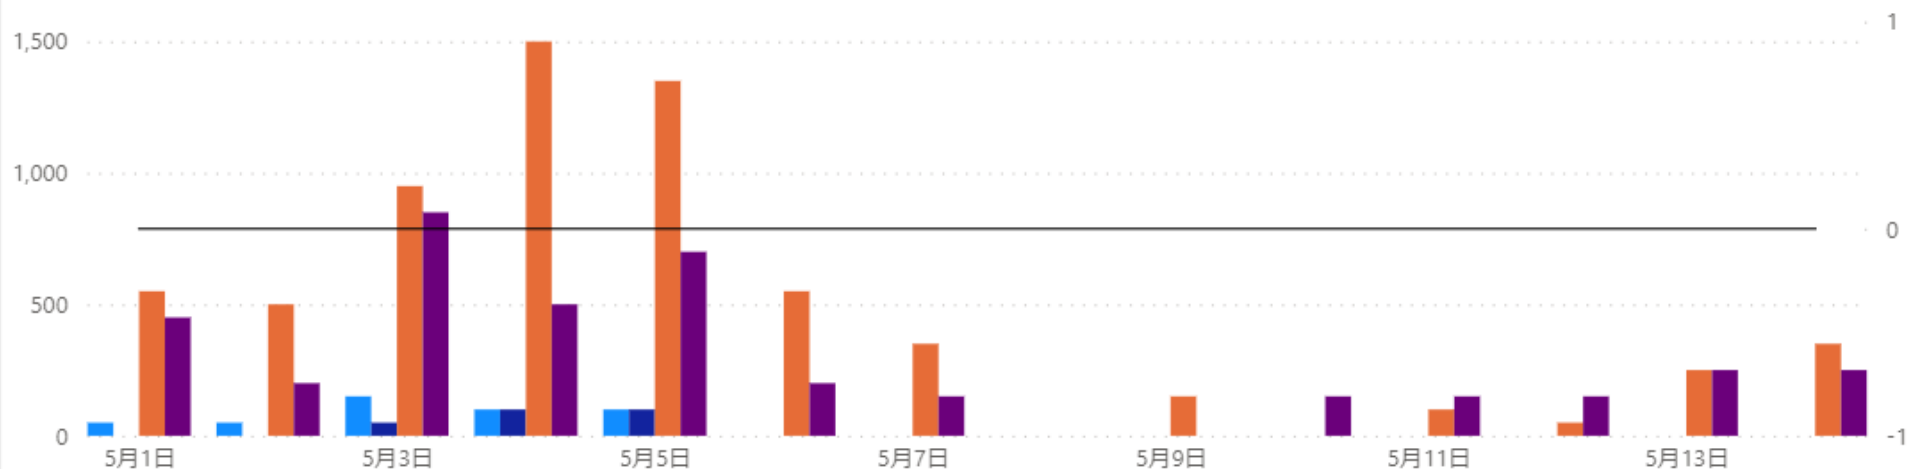

1回訪問者

来域場所 ●あやべ温泉周辺 ●あやべ特産館周辺 ●道の駅「舞鶴港とれとれセンター」周辺 ●福知山城周辺 ●発令中

2回以上訪問者

来域場所 ●あやべ温泉周辺 ●あやべ特産館周辺 ●道の駅「舞鶴港とれとれセンター」周辺 ●福知山城周辺 ●発令中