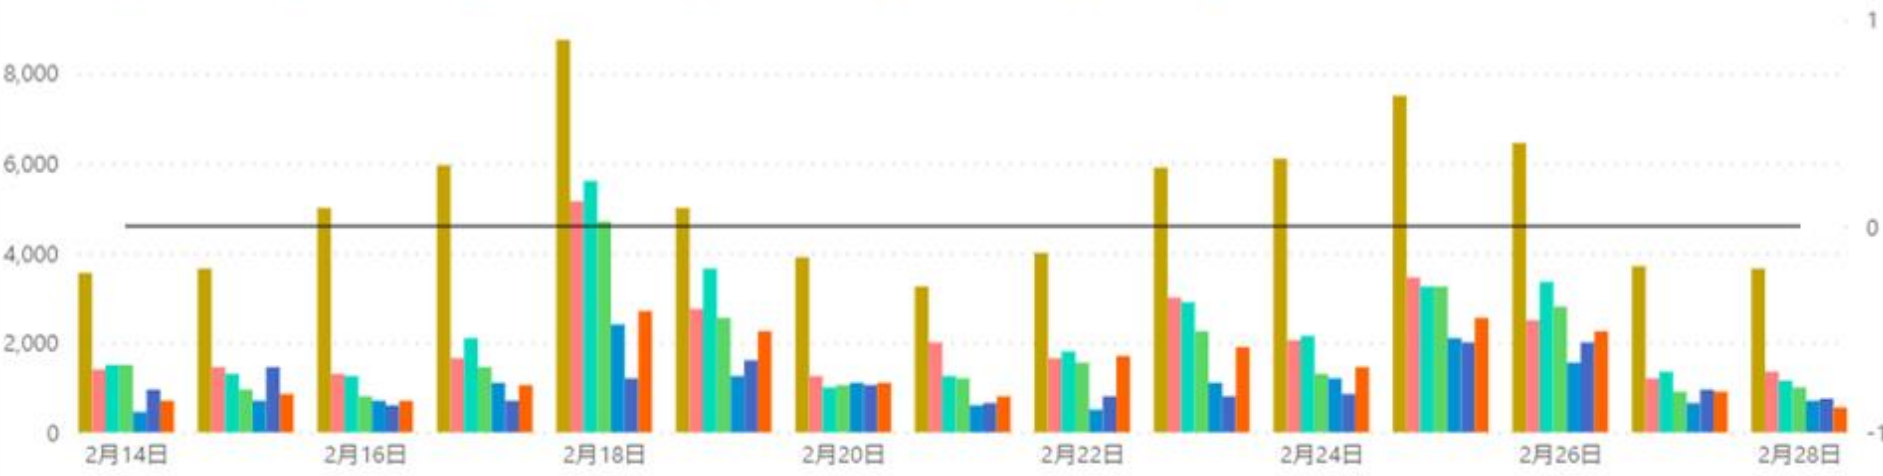

1回訪問者

来域場所 ● 京都駅周辺 ● 四条烏丸周辺 ● 四条河原町周辺 ● 四条寺町周辺 ● 四条大宮周辺 ● 西院周辺 ● 東大路四条周辺 ● ● 発令中

2回以上訪問者

来域場所 ● 京都駅周辺 ● 四条烏丸周辺 ● 四条河原町周辺 ● 四条寺町周辺 ● 四条大宮周辺 ● 西院周辺 ● 東大路四条周辺 ● ● 発令中

1回訪問者

来域場所 ● 北大路周辺 ● 北野白梅町周辺 ● 太秦映画村周辺 ● 清水寺周辺 ● 伏見稲荷大社周辺 ● 伏見大手筋商店街東周辺 ● イオンモール京都桂川... ● 発令中

2回以上訪問者

来域場所 ● 北大路周辺 ● 北野白梅町周辺 ● 太秦映画村周辺 ● 清水寺周辺 ● 伏見稲荷大社周辺 ● 伏見大手筋商店街東周辺 ● イオンモール京都桂川... ● 発令中