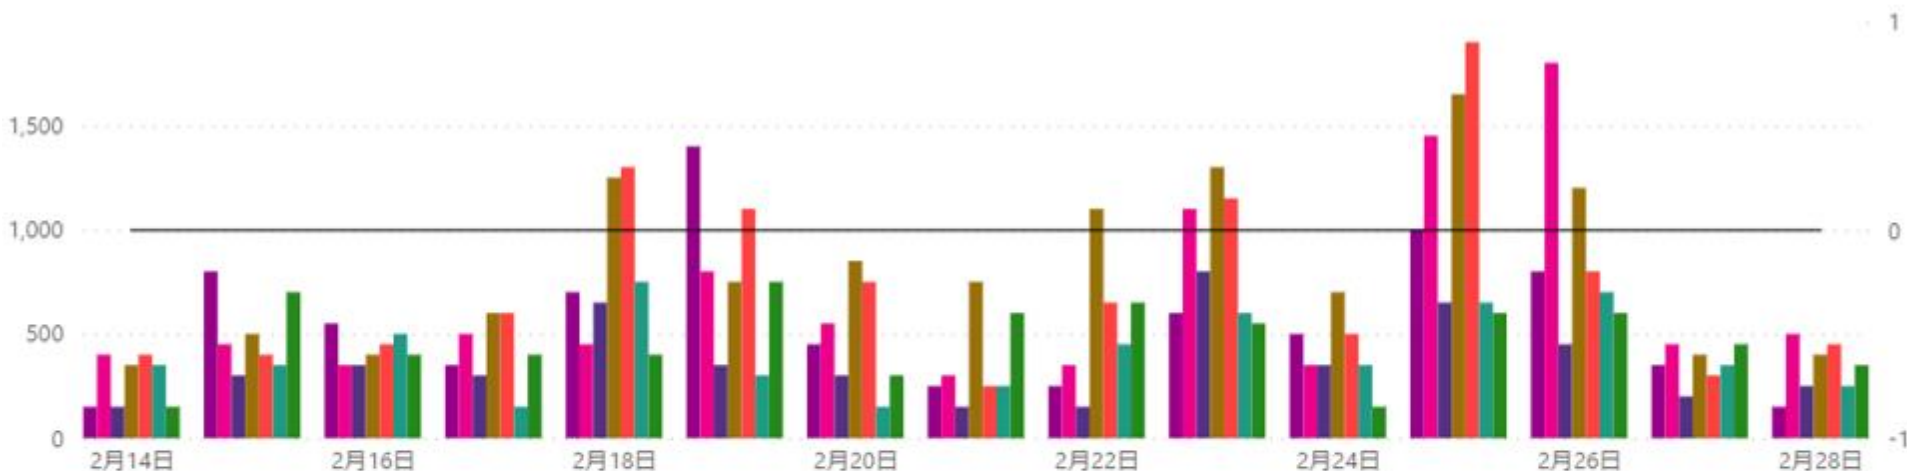

1回訪問者

来域場所 ● 京都駅周辺 ● 四条烏丸周辺 ● 四条河原町周辺 ● 四条寺町周辺 ● 四条大宮周辺 ● 西院周辺 ● 東大路四条周辺 ● ● 発令中

2回以上訪問者

来域場所 ● 京都駅周辺 ● 四条烏丸周辺 ● 四条河原町周辺 ● 四条寺町周辺 ● 四条大宮周辺 ● 西院周辺 ● 東大路四条周辺 ● ● 発令中

1回訪問者

来域場所 ● 北大路周辺 ● 北野白梅町周辺 ● 太秦映画村周辺 ● 清水寺周辺 ● 伏見稲荷大社周辺 ● 伏見大手筋商店街東周辺 ● イオンモール京都桂川... ● 発令中