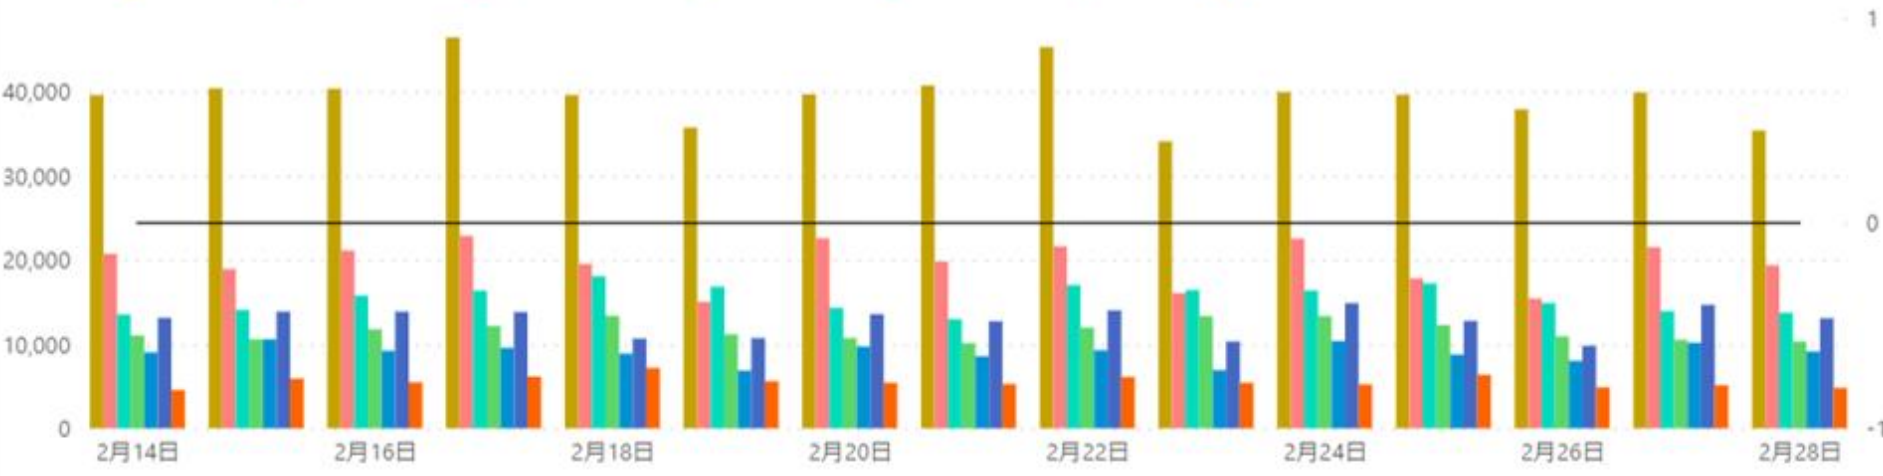

1回訪問者

来域場所 ● 京都駅周辺 ● 四条烏丸周辺 ● 四条河原町周辺 ● 四条寺町周辺 ● 四条大宮周辺 ● 西院周辺 ● 東大路四条周辺 ● ● 発令中

2回以上訪問者

来域場所 ● 京都駅周辺 ● 四条烏丸周辺 ● 四条河原町周辺 ● 四条寺町周辺 ● 四条大宮周辺 ● 西院周辺 ● 東大路四条周辺 ● ● 発令中

1回訪問者

来域場所 ● 北大路周辺 ● 北野白梅町周辺 ● 太秦映画村周辺 ● 清水寺周辺 ● 伏見稲荷大社周辺 ● 伏見大手筋商店街東周辺 ● イオンモール京都桂川... ● 発令中