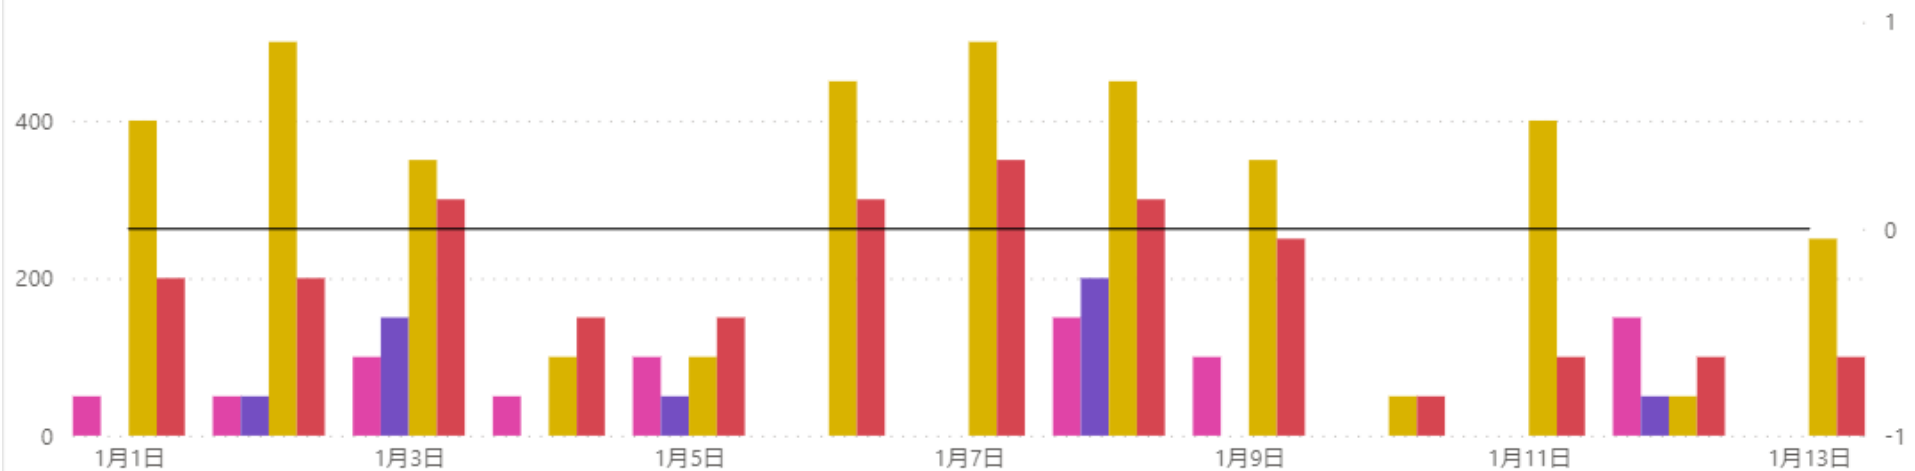

1回訪問者

来域場所 ●道の駅「和 なごみ」周辺 ●日吉ダム周辺 ●道の駅「京丹波 味夢の里」周辺 ●亀岡駅周辺 ●発令中

2回以上訪問者

来域場所 ●道の駅「和 なごみ」周辺 ●日吉ダム周辺 ●道の駅「京丹波 味夢の里」周辺 ●亀岡駅周辺 ●発令中