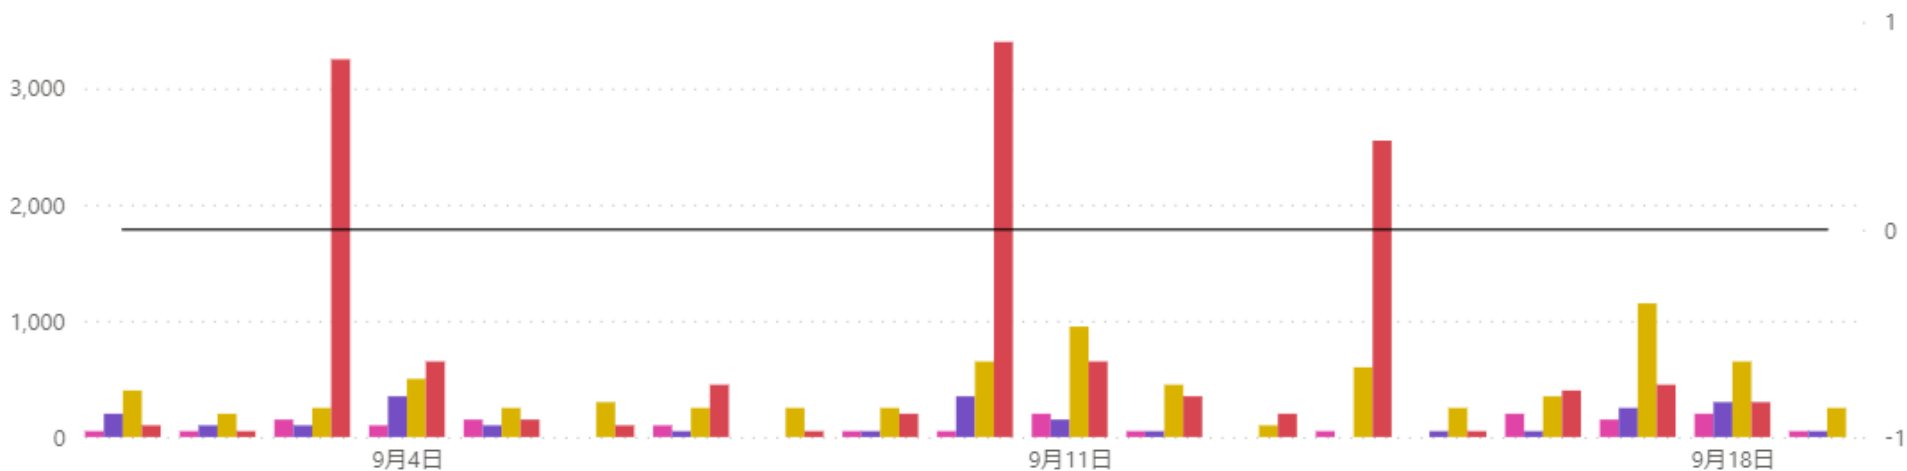

## 1回訪問者

来域場所 ●道の駅「和なごみ」周辺 ●日吉ダム周辺 ●道の駅「京丹波 味夢の里」周辺 ●亀岡駅周辺 ●発令中

## 2回以上訪問者

来域場所 ●道の駅「和なごみ」周辺 ●日吉ダム周辺 ●道の駅「京丹波 味夢の里」周辺 ●亀岡駅周辺 ●発令中