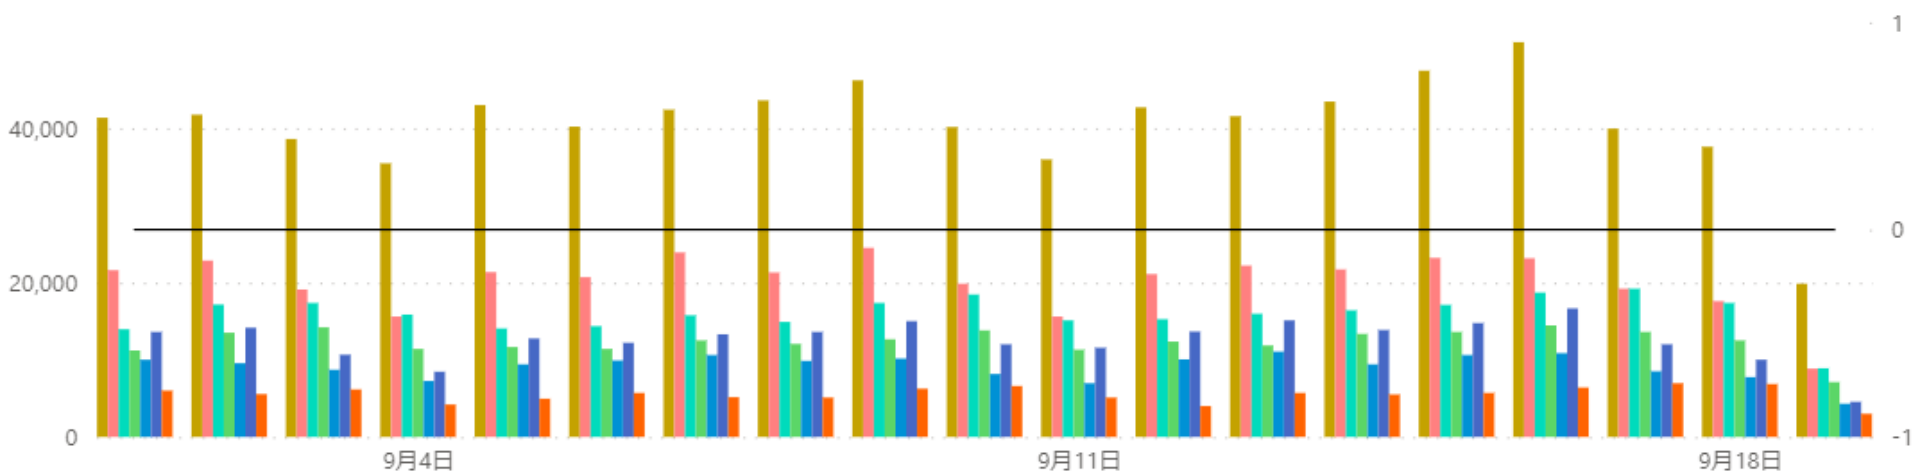

## 1回訪問者

来域場所 ● 京都駅周辺 ● 四条烏丸周辺 ● 四条河原町周辺 ● 四条寺町周辺 ● 四条大宮周辺 ● 西院周辺 ● 東大路四条周辺 ● 発令中

## 2回以上訪問者

来域場所 ● 京都駅周辺 ● 四条烏丸周辺 ● 四条河原町周辺 ● 四条寺町周辺 ● 四条大宮周辺 ● 西院周辺 ● 東大路四条周辺 ● 発令中