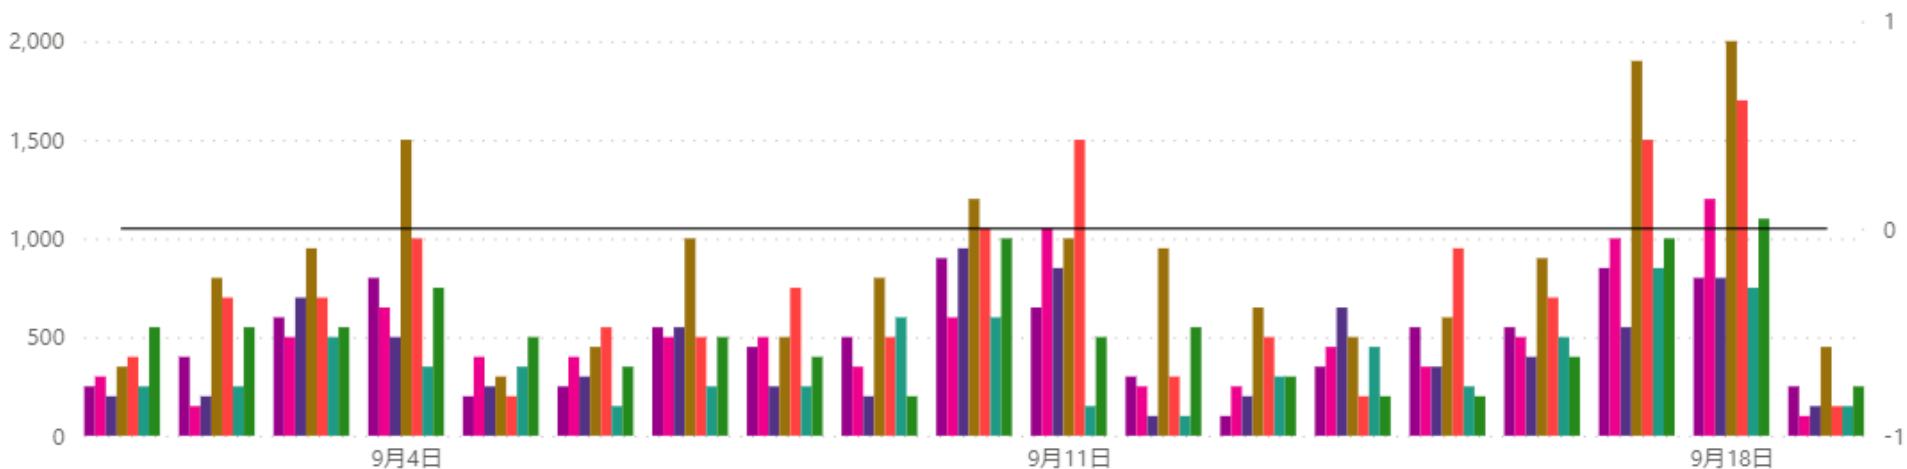

1回訪問者

来域場所 ● 北大路周辺 ● 北野白梅町周辺 ● 太秦映画村周辺 ● 清水寺周辺 ● 伏見稻荷大社周辺 ● 伏見大手筋商店街東周辺 ● イオンモール京都桂川... ● 発令中