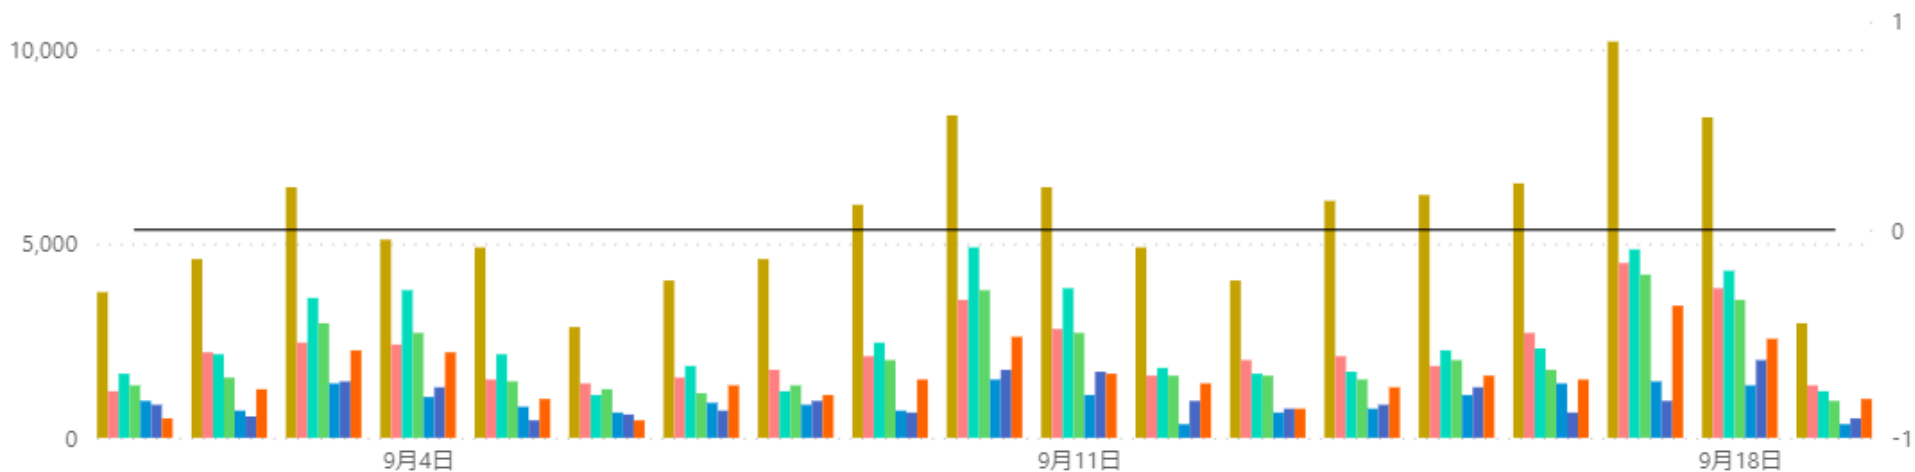

## 1回訪問者

来域場所 ● 京都駅周辺 ● 四条烏丸周辺 ● 四条河原町周辺 ● 四条寺町周辺 ● 四条大宮周辺 ● 西院周辺 ● 東大路四条周辺 ● 発令中

## 2回以上訪問者

来域場所 ● 京都駅周辺 ● 四条烏丸周辺 ● 四条河原町周辺 ● 四条寺町周辺 ● 四条大宮周辺 ● 西院周辺 ● 東大路四条周辺 ● 発令中