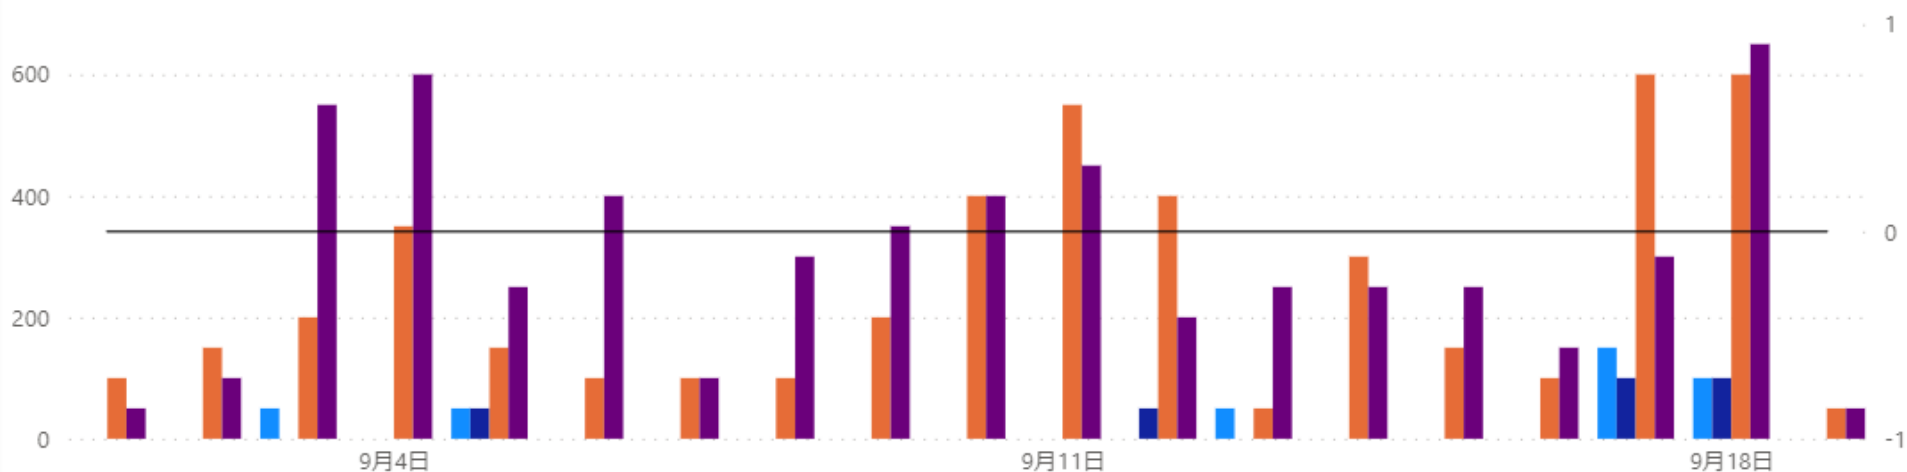

## 1回訪問者

来域場所 ●あやべ温泉周辺 ●あやべ特産館周辺 ●道の駅「舞鶴港とれとれセンター」周辺 ●福知山城周辺 ●発令中

## 2回以上訪問者

来域場所 ●あやべ温泉周辺 ●あやべ特産館周辺 ●道の駅「舞鶴港とれとれセンター」周辺 ●福知山城周辺 ●発令中