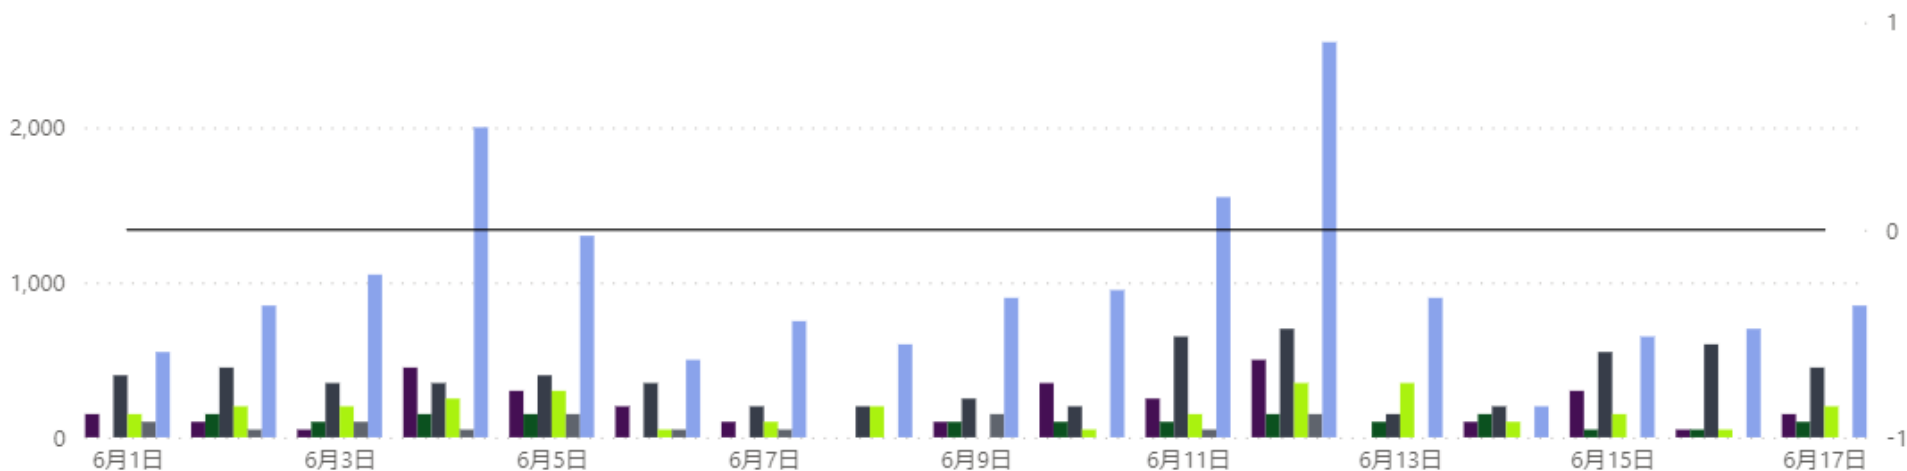

1回訪問者

来域場所 ●道の駅「お茶の京都みなみやま... ●和束茶カフェ周辺 ●新祝園駅周辺 ●けいはんなプラザ周辺 ●けいはんな記念公園周辺 ●宇治駅周辺 ●発令中

2回以上訪問者

来域場所 ●道の駅「お茶の京都みなみやま... ●和束茶カフェ周辺 ●新祝園駅周辺 ●けいはんなプラザ周辺 ●けいはんな記念公園周辺 ●宇治駅周辺 ●発令中