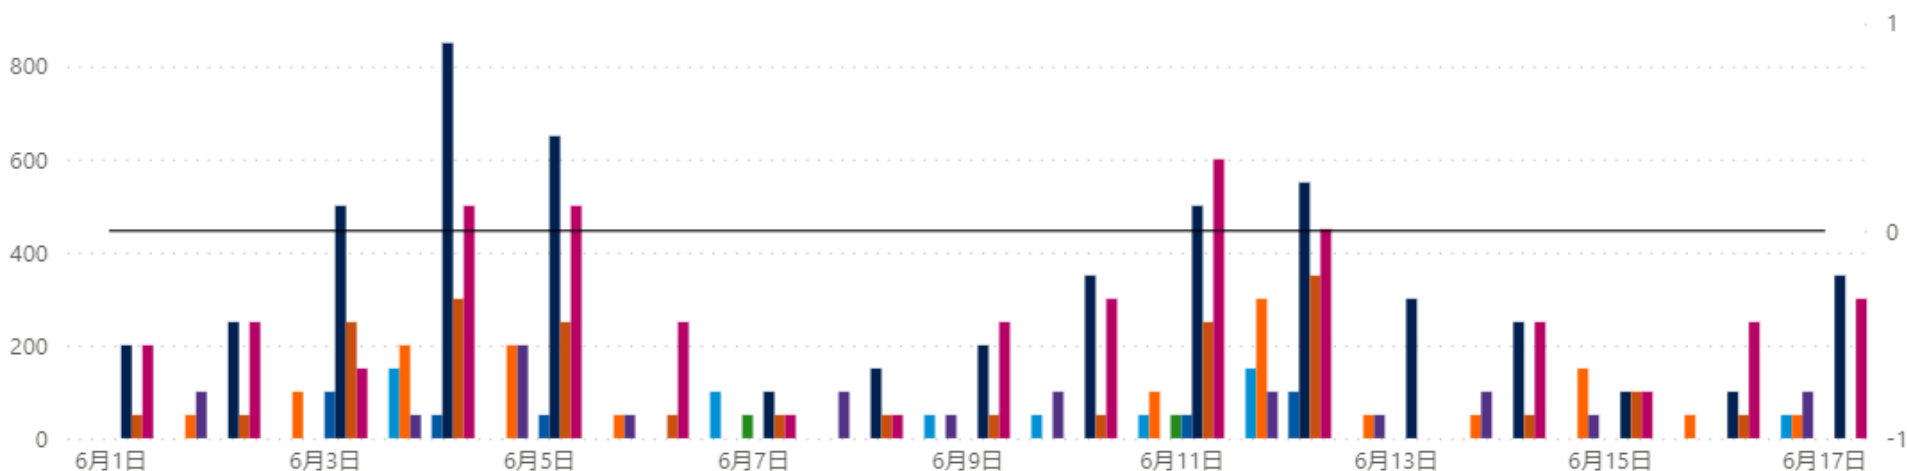

1回訪問者

来域場所 ●道の駅「シル... ●伊根浦公園周辺 ●網野駅周辺 ●丹後ちりめん... ●道の駅「丹後... ●天橋立駅... ●天橋立笠... ●道の駅「... ●発令中

2回以上訪問者

来域場所 ●道の駅「シル... ●伊根浦公園周辺 ●網野駅周辺 ●丹後ちりめん... ●道の駅「丹後... ●天橋立駅... ●天橋立笠... ●道の駅「... ●発令中