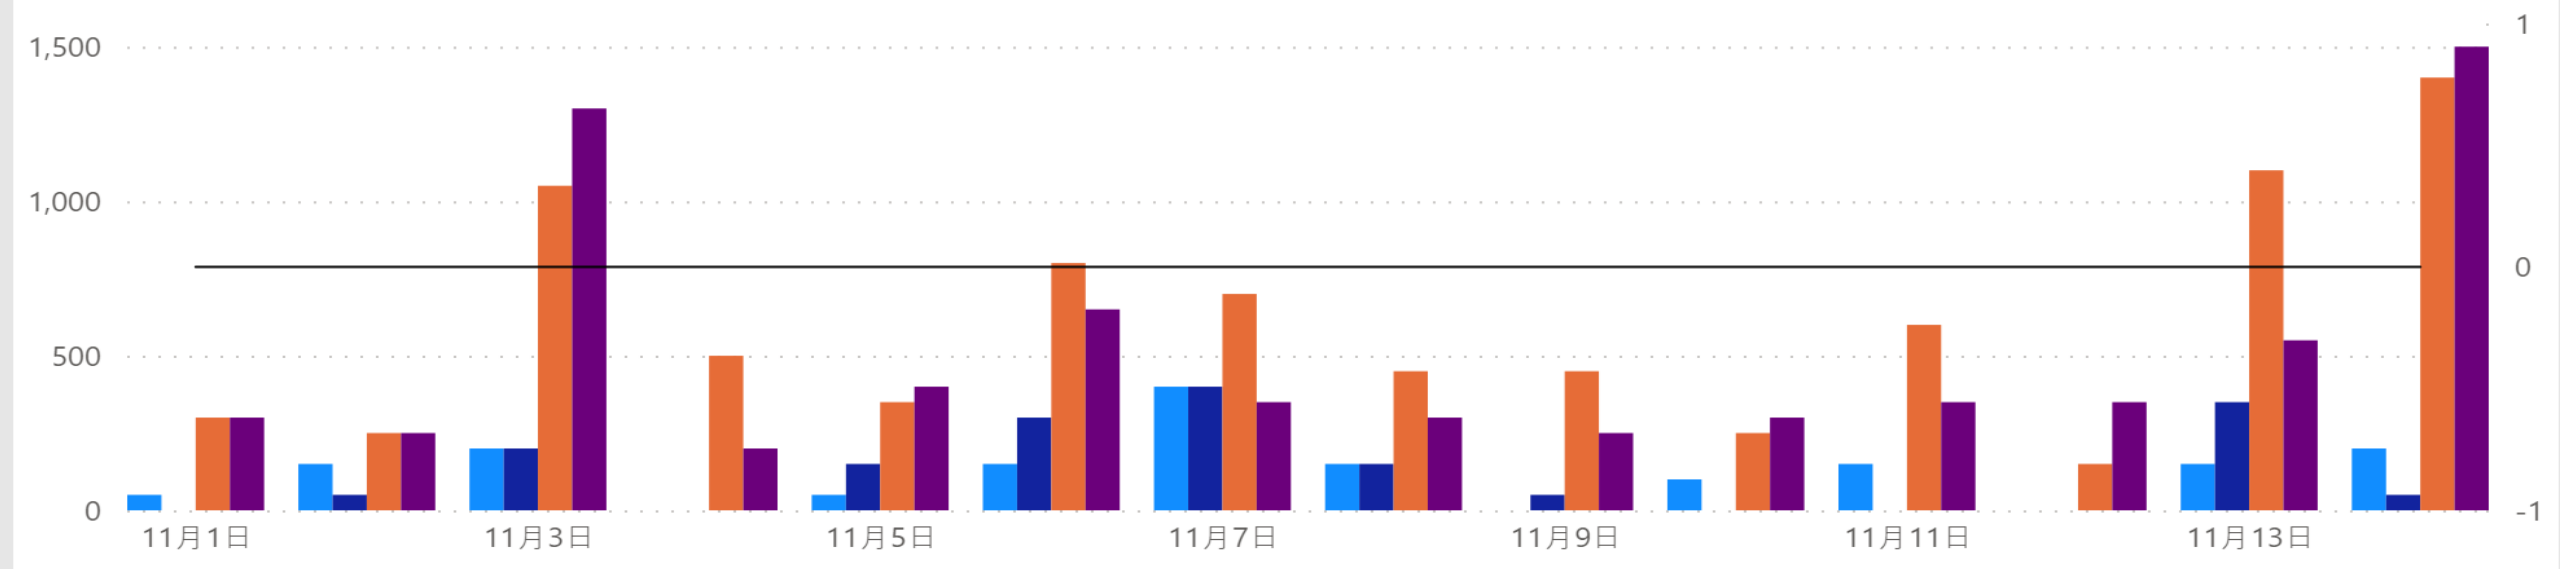

# 1回訪問者

来域場所 ● 道の駅「和 なごみ」周辺 ● 日吉ダム周辺 ● 道の駅「京丹波 味夢の里」周辺 ● 亀岡駅周辺 ● 発令中

# 2回以上訪問者

来域場所 ● 道の駅「和 なごみ」周辺 ● 日吉ダム周辺 ● 道の駅「京丹波 味夢の里」周辺 ● 亀岡駅周辺 ● 発令中