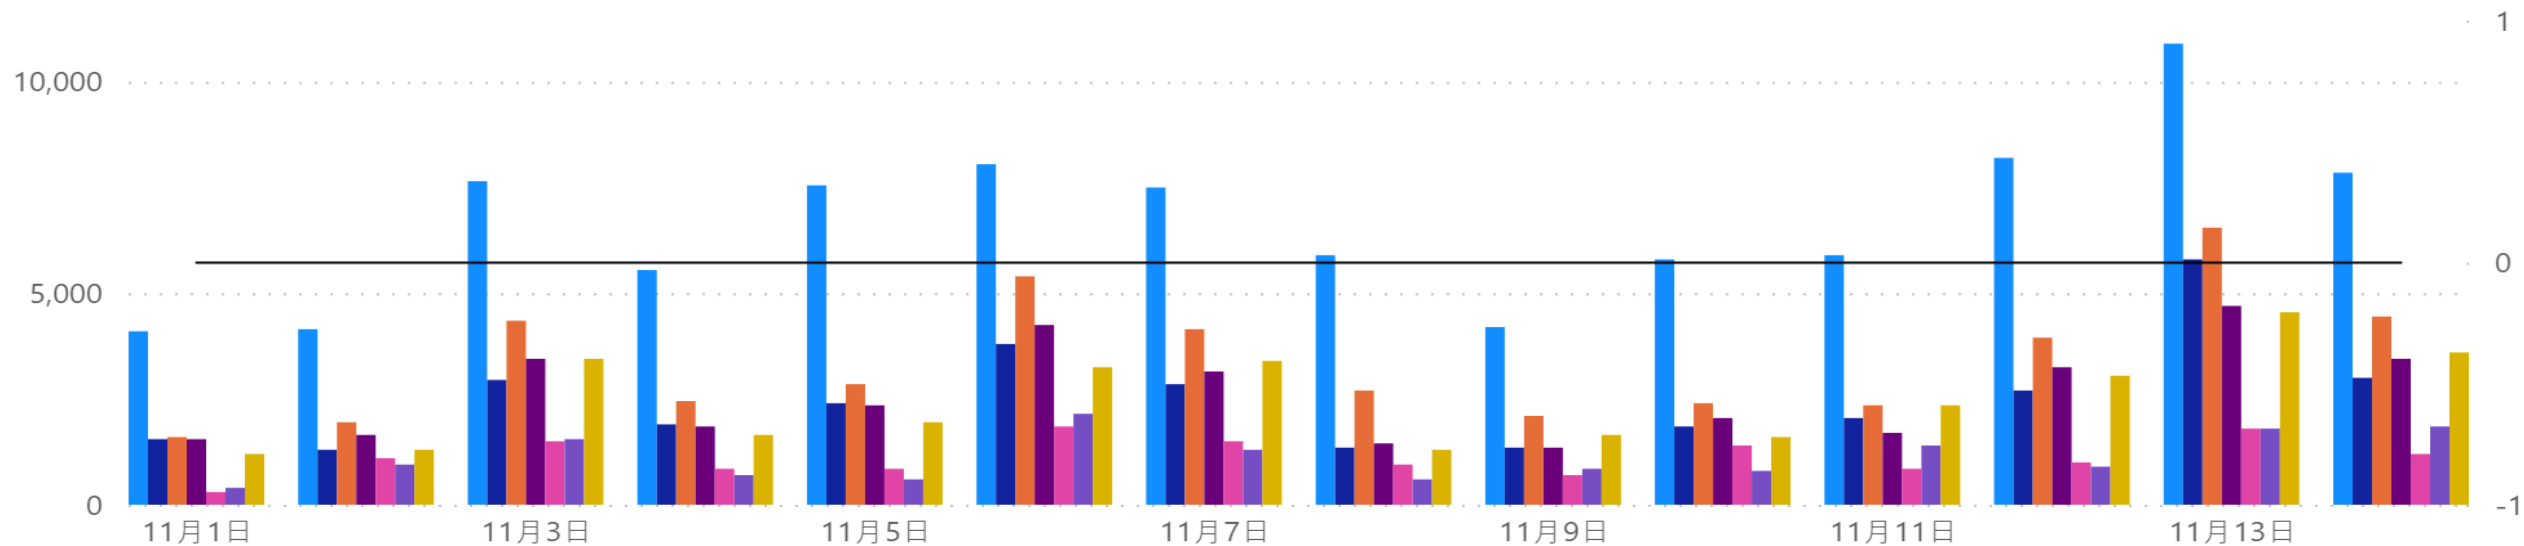

1回訪問者

来域場所 ● 京都駅周辺 ● 四条烏丸周辺 ● 四条河原町周辺 ● 四条寺町周辺 ● 四条大宮周辺 ● 西院周辺 ● 東大路四条周辺 ● 発令中

2回以上訪問者

来域場所 ● 京都駅周辺 ● 四条烏丸周辺 ● 四条河原町周辺 ● 四条寺町周辺 ● 四条大宮周辺 ● 西院周辺 ● 東大路四条周辺 ● 発令中