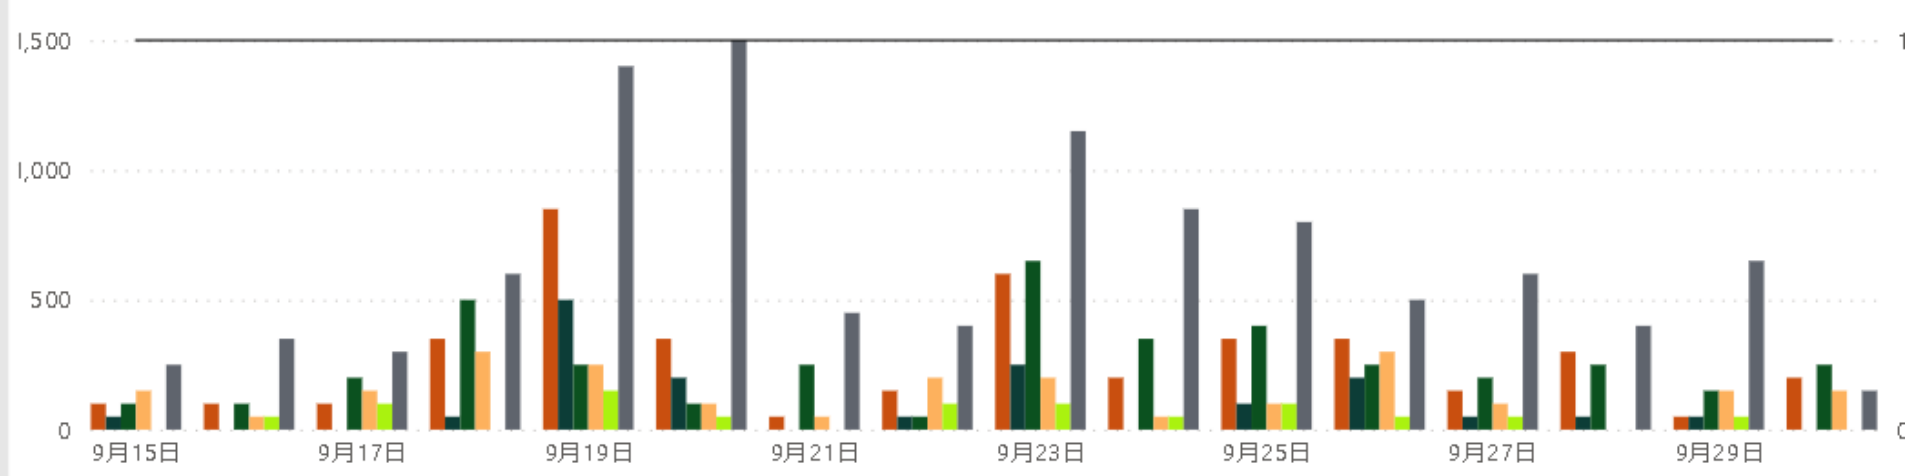

1回訪問者

来域場所 ●道の駅「お茶の京都みなみやましろ... ●和東茶カフェ周辺 ●新祝園駅周辺 ●けいはんなプラザ周辺 ●けいはんな記念公園周辺 ●宇治駅周辺 ●発令

2回以上訪問者

来域場所 ●道の駅「お茶の京都みなみやましろ... ●和東茶カフェ周辺 ●新祝園駅周辺 ●けいはんなプラザ周辺 ●けいはんな記念公園周辺 ●宇治駅周辺 ●発令