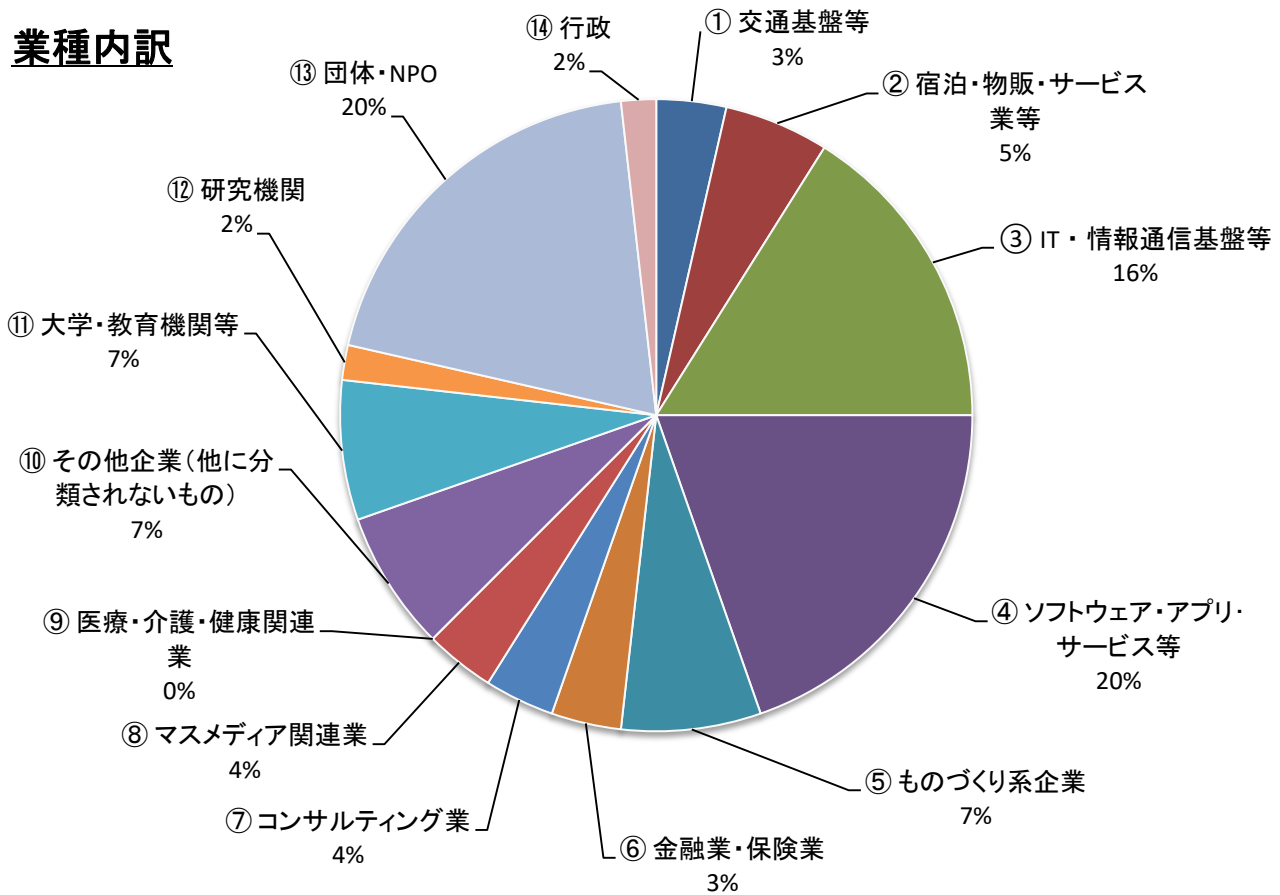

業種内訳	
① 交通基盤等	2
② 宿泊・物販・サービス業等	3
③ IT・情報通信基盤等	9
④ ソフトウェア・アプリ・サービス等	11
⑤ ものづくり系企業	4
⑥ 金融業・保険業	2
⑦ コンサルティング業	2
⑧ マスメディア関連業	2
⑨ 医療・介護・健康関連業	0
⑩ その他企業(他に分類されないもの)	4
⑪ 大学・教育機関等	4
⑫ 研究機関	1
⑬ 団体・NPO	11
⑭ 行政	1
合計	56

業種内訳

- ① 交通基盤等
- ② 宿泊・物販・サービス業等
- ③ IT・情報通信基盤等
- ④ ソフトウェア・アプリ・サービス等
- ⑤ ものづくり系企業
- ⑥ 金融業・保険業
- ⑦ コンサルティング業
- ⑧ マスメディア関連業
- ⑨ 医療・介護・健康関連業
- ⑩ その他企業(他に分類されないもの)
- ⑪ 大学・教育機関等
- ⑫ 研究機関
- ⑬ 団体・NPO
- ⑭ 行政