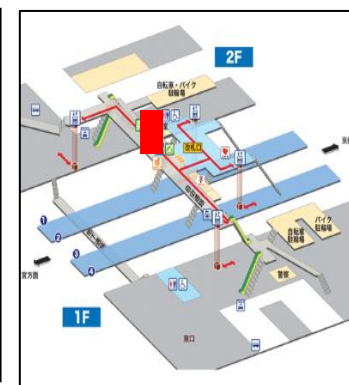

パブリックデジタルサイネージ設置図

TIC TOKYO
(東京都)

阪急ツーリストセンター
大阪・梅田(大阪市)

JR京都駅西口広場
(京都市)

トロッコ嵯峨駅
(京都市)

JR長岡京駅
(長岡京市)

1-29阪

サインージ稼働時間
9:50~19:00