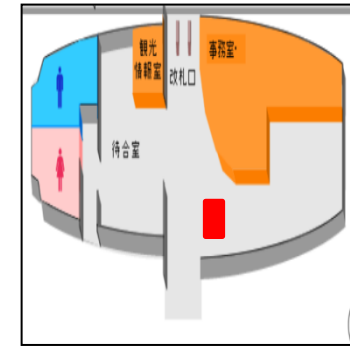

JR宇治駅
(宇治市)

けいはんな記念公園
(精華町)

JR亀岡駅観光案内所
(亀岡市)

京都丹後鉄道天橋立駅
(宮津市)

京都丹後鉄道網野駅
(京丹後市)

サイネージ稼働時間
5:00~00:35

サイネージ稼働時間
8:00~18:00

サイネージ稼働時間
4:30~23:50

サイネージ稼働時間
5:30~23:50

サイネージ稼働時間
5:30~23:50