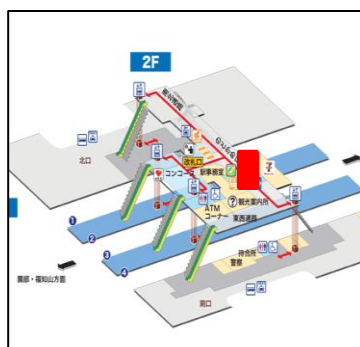

JR宇治駅
(宇治市)

けいはんな記念公園
(精華町)

JR亀岡駅観光案内所
(亀岡市)

京都丹後鉄道天橋立駅
(宮津市)

京都丹後鉄道網野駅
(京丹後市)

サイネージ稼働時間
5:00~00:35

サイネージ稼働時間
8:00~18:00

サイネージ稼働時間
4:30~23:50

サイネージ稼働時間
5:30~23:50

サイネージ稼働時間
5:30~23:50