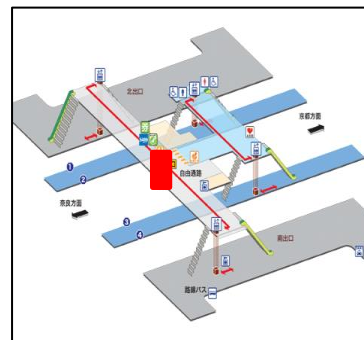

JR宇治駅
(宇治市)

けいはんな記念公園
(精華町)

JR亀岡駅観光案内所
(亀岡市)

京都丹後鉄道天橋立駅
(宮津市)

京都丹後鉄道網野駅
(京丹後市)

サイネージ稼働時間
5:00~00:35

サイネージ稼働時間
8:00~18:00

サイネージ稼働時間
4:30~23:50

サイネージ稼働時間
5:30~23:50

サイネージ稼働時間
5:30~23:50