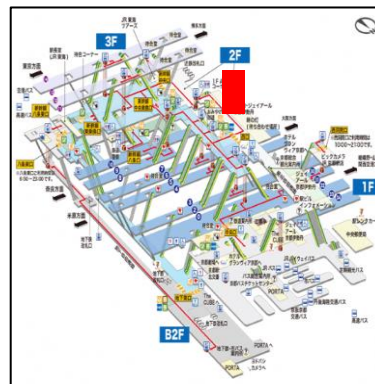

パブリックデジタルサイネージ設置図

TIC TOKYO
(東京都)

阪急ツーリストセンター
大阪・梅田(大阪市)

JR京都駅西口広場
(京都市)

トロッコ嵯峨駅
(京都市)

JR長岡京駅
(長岡京市)

1-29阪

サインージ稼働時間
9:50~19:00

サインージ稼働時間
7:50~17:05

サインージ稼働時間
9:00~22:00

サインージ稼働時間
7:00~23:00

サインージ稼働時間
4:55~01:00

JR宇治駅
(宇治市)

けいはんな記念公園
(精華町)

JR亀岡駅観光案内所
(亀岡市)

京都丹後鉄道天橋立駅
(宮津市)