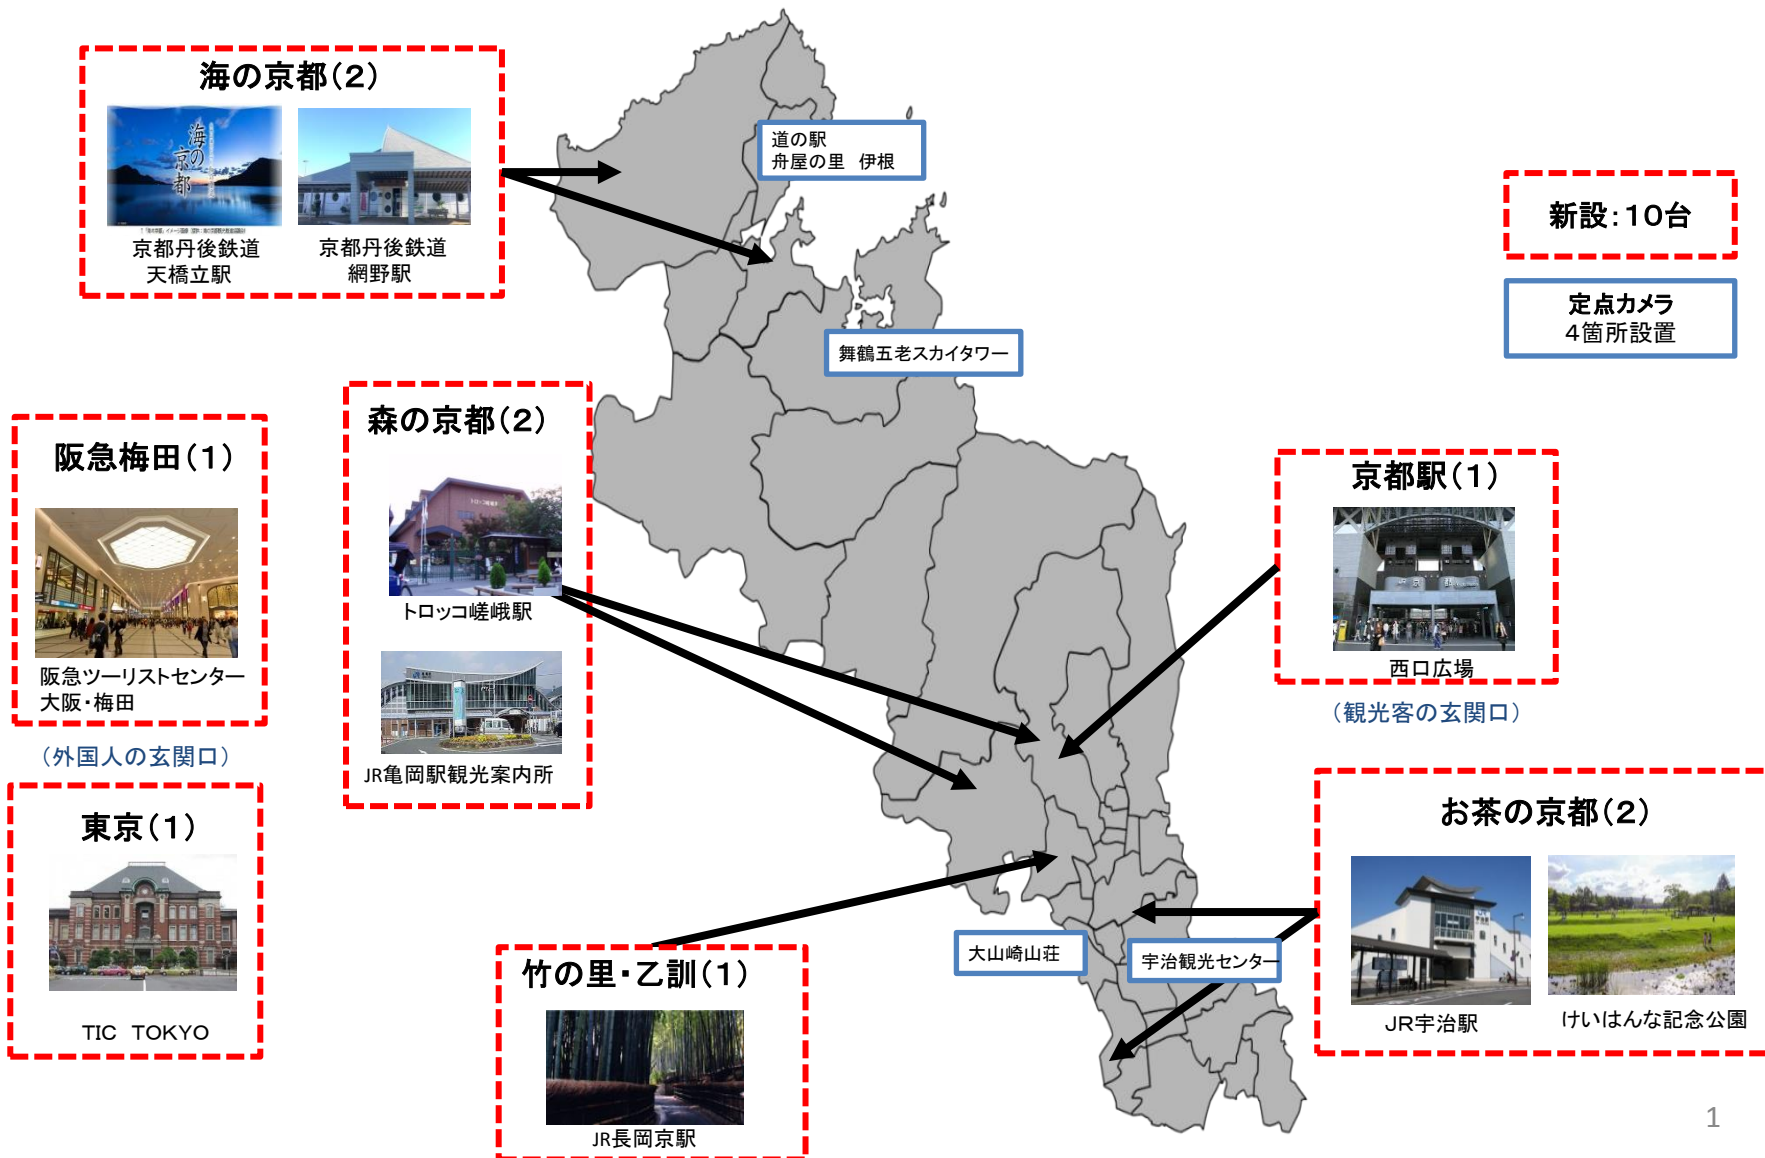

パブリックデジタルサイネージ設置図

TIC TOKYO
(東京都)

阪急ツーリストセンター
大阪・梅田(大阪市)

JR京都駅西口広場
(京都市)

トロッコ嵯峨駅
(京都市)

JR長岡京駅
(長岡京市)

1-29阪

サインージ稼働時間
9:50~19:00

サインージ稼働時間
7:50~17:05

サインージ稼働時間
9:00~22:00

サインージ稼働時間
7:00~23:00

サインージ稼働時間
4:55~01:00

JR宇治駅
(宇治市)

けいはんな記念公園
(精華町)

JR亀岡駅観光案内所
(亀岡市)

京都丹後鉄道天橋立駅
(宮津市)

京都丹後鉄道網野駅
(京丹後市)

サイネージ稼働時間
5:00~00:35

サイネージ稼働時間
8:00~18:00

サイネージ稼働時間
4:30~23:50

サイネージ稼働時間
5:30~23:50

サイネージ稼働時間
5:30~23:50