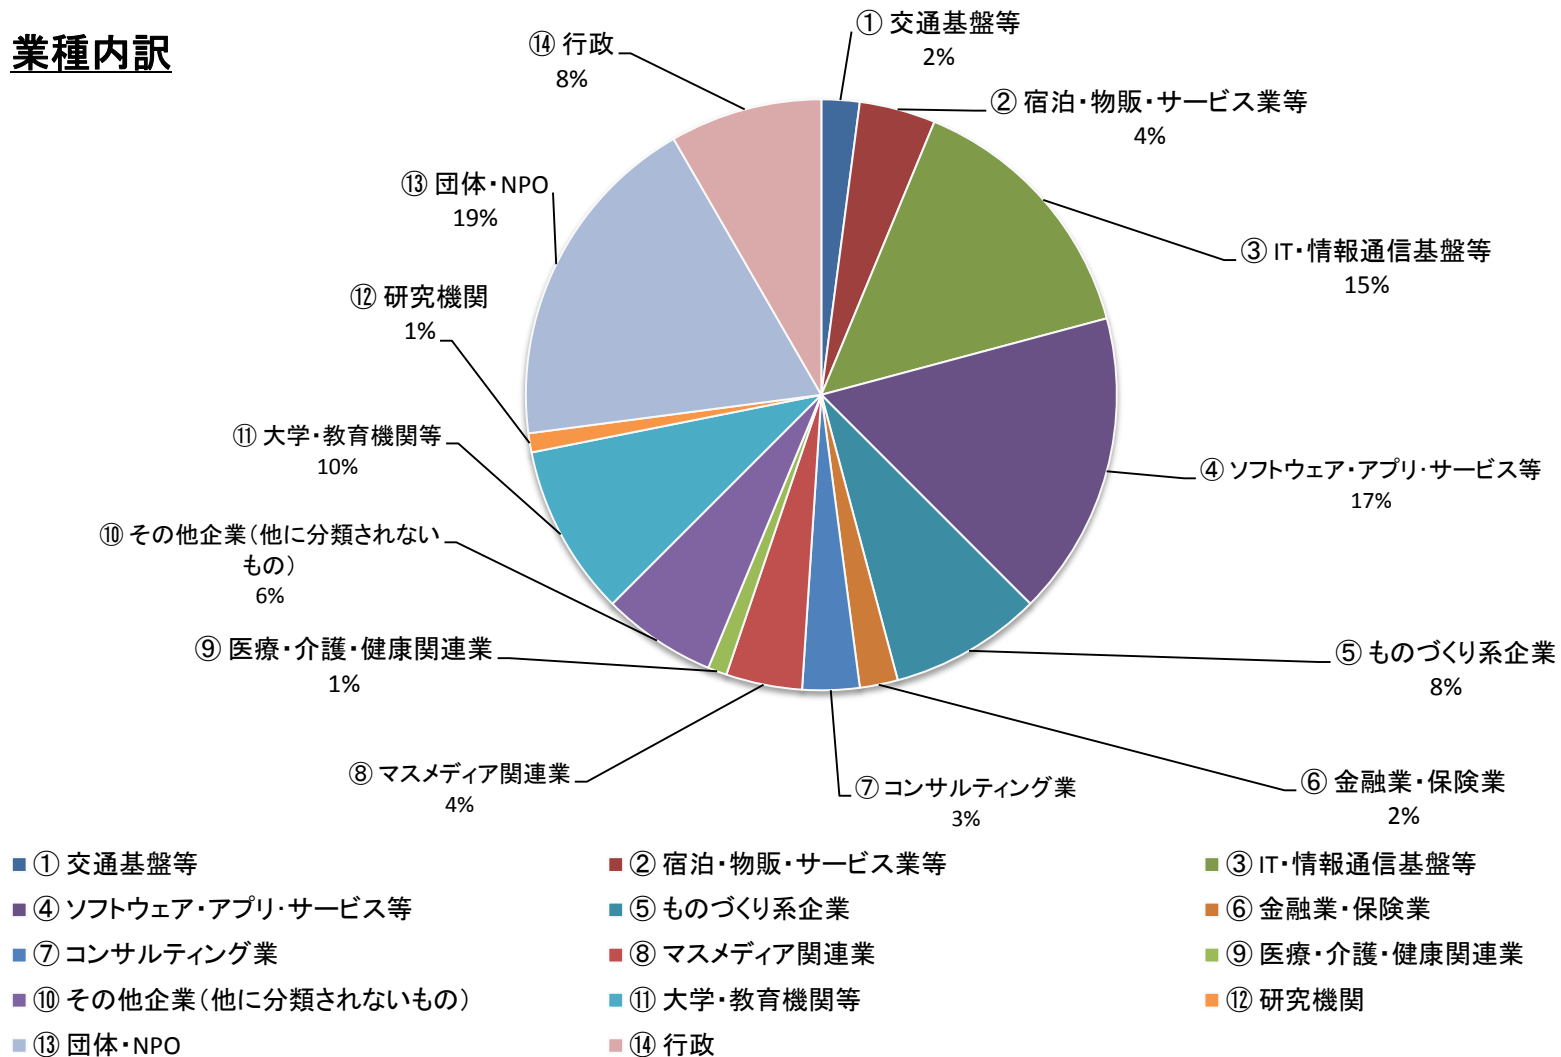

# 会員登録状況について (2019年12月10日時点)

## 業種内訳

登録会員数 96(企業：59/団体：37)