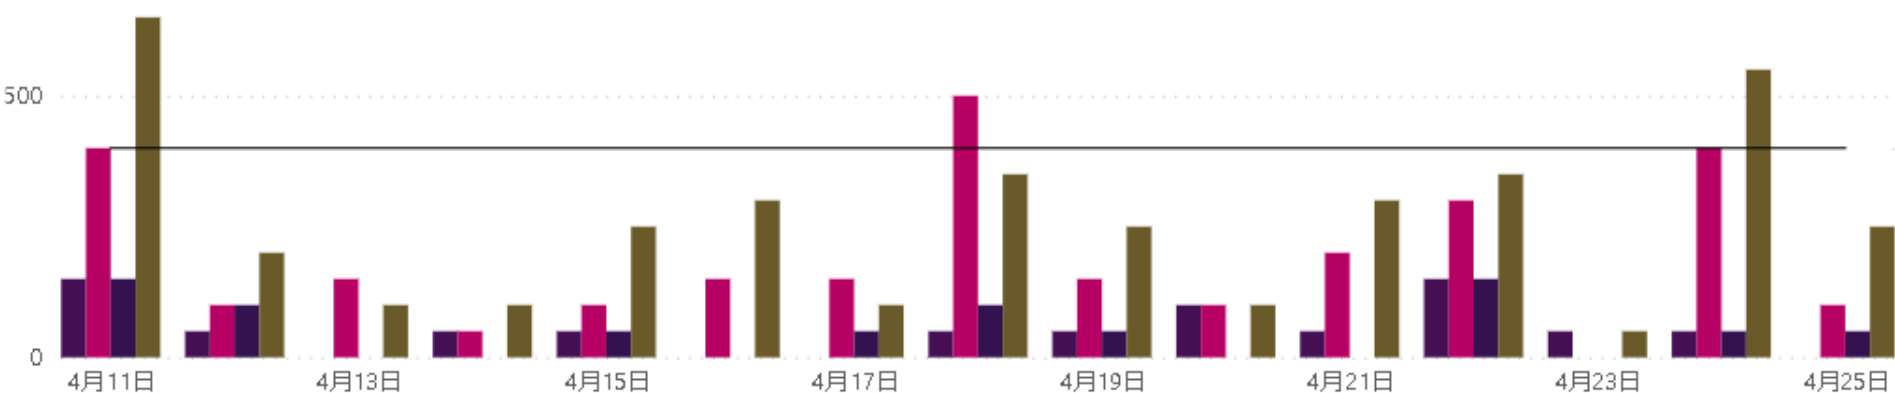

1回訪問者

来域場所 ●道の駅「丹後王国 食のみやこ」周辺 ●天橋立駅周辺 ●天橋立笠松公園周辺 ●道の駅「海の京都 宮津」周辺 ●発令中

2回以上訪問者

来域場所 ●道の駅「丹後王国 食のみやこ」周辺 ●天橋立駅周辺 ●天橋立笠松公園周辺 ●道の駅「海の京都 宮津」周辺 ●発令中