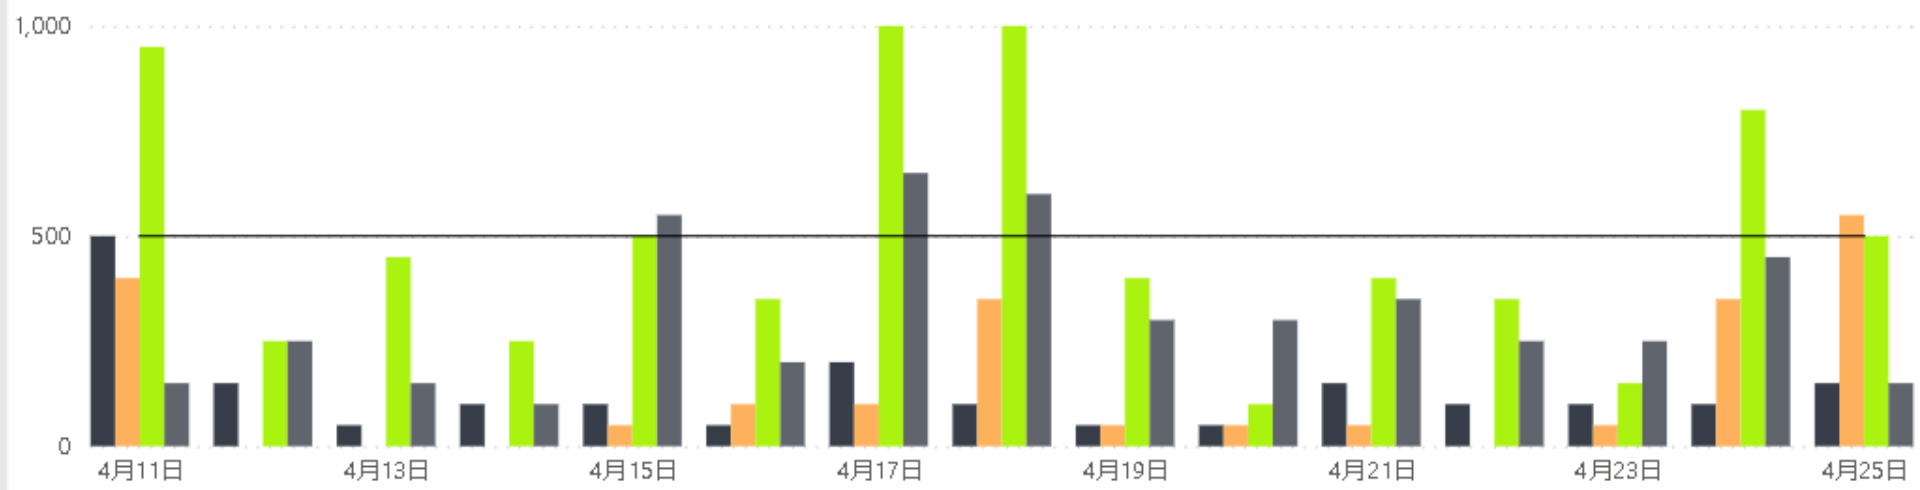

1回訪問者

来域場所 ●道の駅「和 なごみ」周辺 ●日吉ダム周辺 ●道の駅「京丹波 味夢の里」周辺 ●亀岡駅周辺 ●発令中

2回以上訪問者

来域場所 ●道の駅「和 なごみ」周辺 ●日吉ダム周辺 ●道の駅「京丹波 味夢の里」周辺 ●亀岡駅周辺 ●発令中